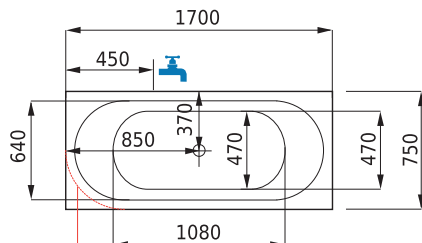

# GEMINI

rozměr 1700 x 750  
1700 x 750 L,P  
se zakulacným rohem

madlo k vaně	✓
podhlavník k vaně	✓
vanová zástěna	✓
akrylátový panel k vaně	✗
samonosný pozinkovaný rám	✓
mechanický odtokový komplet	✓
příslušenství na straně 31-33	

*Novinka 2011*

\* možná varianta se zakulacným rohem

LEVÉ PŘÍSLUŠENSTVÍ

PRÁVÉ PŘÍSLUŠENSTVÍ

provedení	klasická, asymetrická levá i pravá
rozměr vany	1700 x 750 mm
hloubka vany	430 mm
podpory k vaně	nejsou součástí vany
druh podpor	kovové
samonosný rám k vaně	za příplatek
objem vany po přepad	200 l
průměrná spotřeba vody	135 l
celková výška při obezdění	580 - 620 mm
celková výška vany s krycím panelem	-
umístění nástěnné baterie a odpadu	dle výkresu
záruka	10 let
min. životnost vany	20 let

Cena včetně DPH/ Price inc. VAT

**9 758 Kč** (1700 x 750)

**390 €** (1700 x 750)

podpory k vaně nejsou součástí vany  
Cena : **492 Kč / 20 €**

Klasická obdélníková vana je stále oblíbenější volbou v moderních koupelnách. Hranatý vnější tvar zjemňuje zaoblený vnitřní prostor, čímž vaně dodávají velmi jemný vzhled. Vana GEMINI je vyráběna ve dvou variantách:  
- klasická obdélníková  
- klasická se zaobleným rohem