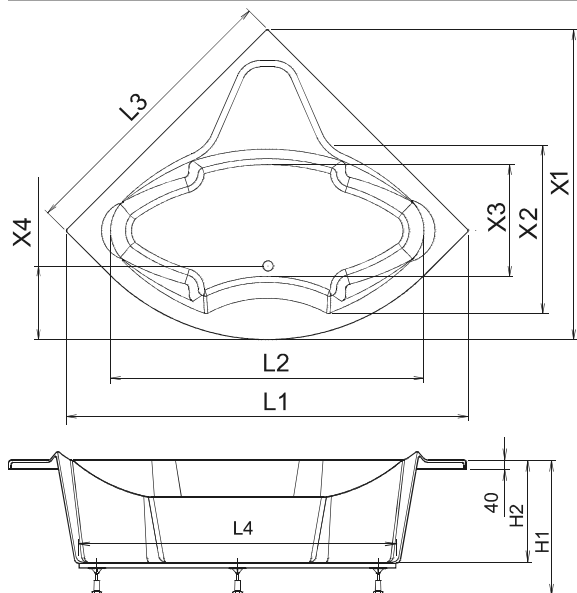

S 475 PO 80

SIMONA 140 SIMONA 150

140 x 140 x 44 cm

2251

150 x 150 x 44 cm

2951

polysan 

POLYSAN, s.r.o. - Nesměřice 52, Zruč nad Sázavou, CZ-285 22, Czech Republic

e-mail : info@polysan.net

www.polysan.net

Základní rozměry

| | L1 | L2 | L3 | L4 | X1 | X2 | X3 | X4 | H1 | H2 |
|-------------------|------|------|------|------|------|-----|-----|-----|-----|-----|
| SIMONA 140 | 1980 | 1560 | 1400 | 1030 | 1400 | 770 | 650 | 340 | 610 | 410 |
| SIMONA 150 | 2090 | 1630 | 1500 | 1150 | 1570 | 830 | 670 | 370 | 610 | 410 |