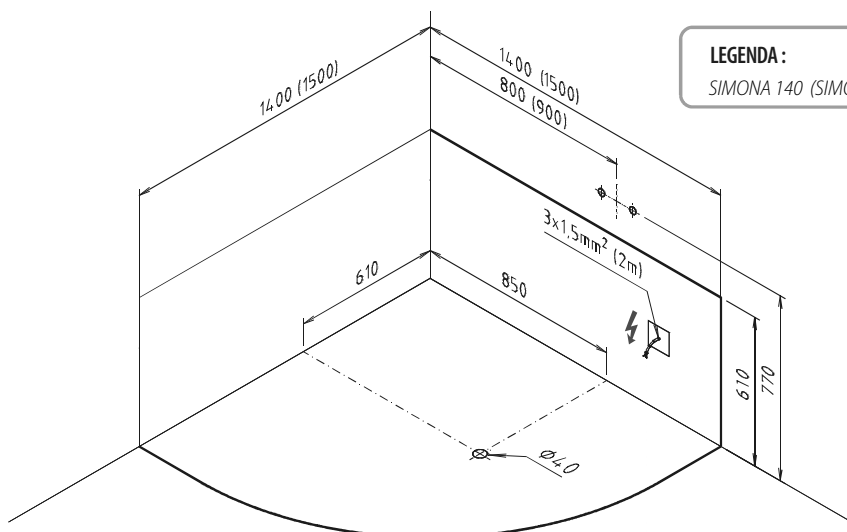

S 475 PO 80

SIMONA 140 SIMONA 150

140 x 140 x 44 cm

2251

150 x 150 x 44 cm

2951

polysan 

POLYSAN, s.r.o. - Nesměřice 52, Zruč nad Sázavou, CZ-285 22, Czech Republic

e-mail : info@polysan.net

www.polysan.net

Základní rozměry

| | L1 | L2 | L3 | L4 | X1 | X2 | X3 | X4 | H1 | H2 |
|-------------------|------|------|------|------|------|-----|-----|-----|-----|-----|
| SIMONA 140 | 1980 | 1560 | 1400 | 1030 | 1400 | 770 | 650 | 340 | 610 | 410 |
| SIMONA 150 | 2090 | 1630 | 1500 | 1150 | 1570 | 830 | 670 | 370 | 610 | 410 |

V případě použití TIFA panelu je třeba brát v úvahu při instalaci vany jeho vyšší výšku (60 cm). Rozměry v nákrese uvádějí doporučenou výšku vany při použití akrylátového panelu.

LEGENDA :

SIMONA 140 (SIMONA 150)