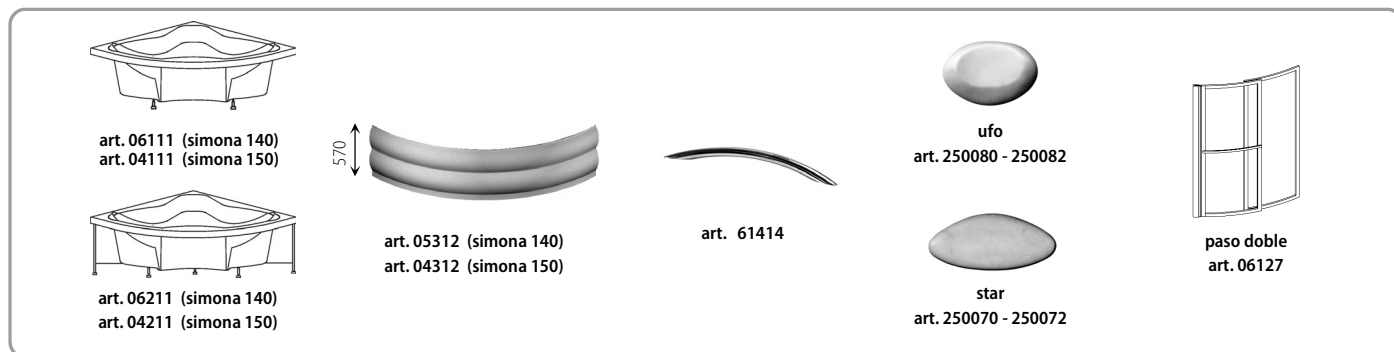

S 475 PO 80

SIMONA 140 SIMONA 150

140 x 140 x 44 cm

2251

150 x 150 x 44 cm

2951

polysan 

POLYSAN, s.r.o. - Nesměřice 52, Zruč nad Sázavou, CZ-285 22, Czech Republic

e-mail : info@polysan.net

www.polysan.net

Základní rozměry

| | L1 | L2 | L3 | L4 | X1 | X2 | X3 | X4 | H1 | H2 |
|-------------------|------|------|------|------|------|-----|-----|-----|-----|-----|
| SIMONA 140 | 1980 | 1560 | 1400 | 1030 | 1400 | 770 | 650 | 340 | 610 | 410 |
| SIMONA 150 | 2090 | 1630 | 1500 | 1150 | 1570 | 830 | 670 | 370 | 610 | 410 |