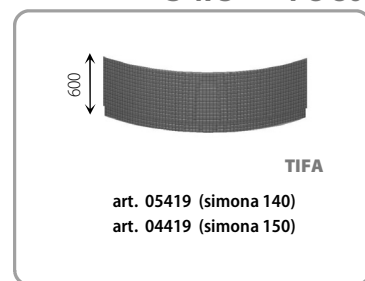

S 475 PO 80

SIMONA 140 SIMONA 150

140 x 140 x 44 cm

2251

150 x 150 x 44 cm

2951

polysan 

POLYSAN, s.r.o. - Nesměřice 52, Zruč nad Sázavou, CZ-285 22, Czech Republic