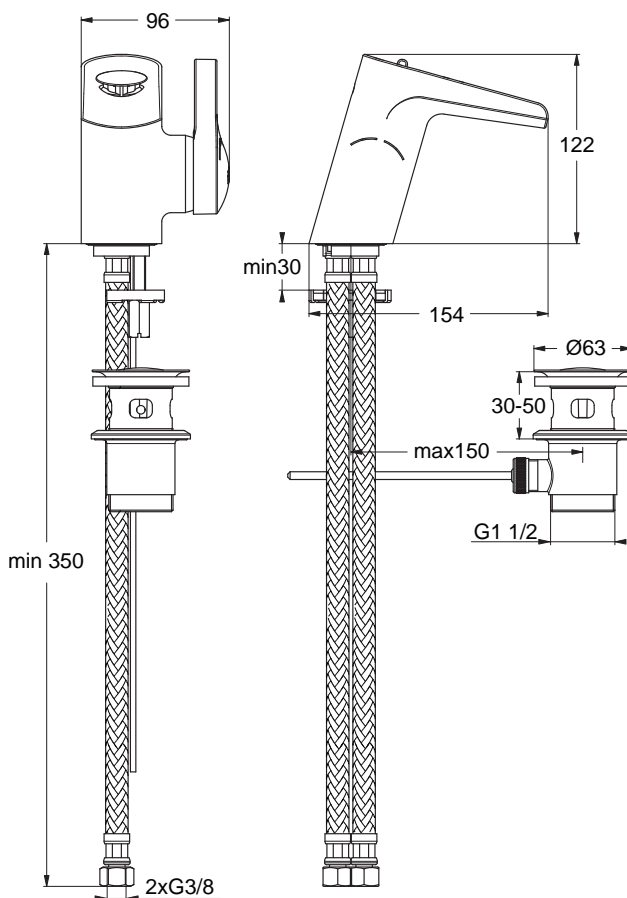

**Popis výrobku**

Melange umyvadlová baterie s otevřeným vodopádovým proudem vody, s odtokovou garniturou G1 1/4, DN 15. Skrytý laminární perlator. Vývod 154 mm. S flexibilními hadicemi G3/8. Kovová ovládací páka. Montáž zespodu - upevnění EASY FIX s centrovacím a těsnícím kroužkem. Kartuše MULTIPOINT s keramickými disky. Rozsah otáčení páky 90°. Omezovač průtoku na 5 l/min. Integrovaný zásobník maziva (vhodné pro potravinářské použití). Životnost testována dle EN 817. Ochrana proti hluku DIN 4109, třída 2.

Uvedené ceny jsou DPC bez DPH

**Výrobky**

Umyvadlová baterie s vodopádovým proudem	Objednáací číslo	průtok při 3 barech	kg	Balení	Kč	EUR
	<b>B8630AA</b>	5 l			6.230	249

**Provedení**

AA Chrom

Vodovodní baterie  
Sprchové příslušenství