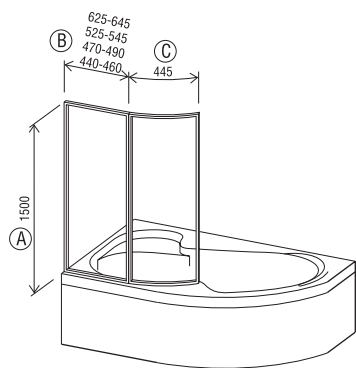

VSK 2

Možnosti sestav

L

R

VANOVÁ STĚNA KRUHOVÁ, DVOUDÍLNÁ

Vanová stěna, určená pro vanu ROSA, se skládá z jedné pevné a jedné sklopné části – tu lze pohodlně sklápět dovnitř (nad vanu). Výrobek se dodává ve třech velikostech v provedení pro pravou a levou vanu. Výplň může být z polystyrenového skla nebo bezpečnostního skla.

Výrobek se fixuje ke zdi koupelny pomocí krátkého nebo dlouhého držáku vanové stěny.

TYP VÝROBKU	STAVEBNÍ ROZMĚR				
	A (výška)	B (šířka pevné části)	C (šířka sklopné části)		
VSK 2 - 140 L, R	1500	440-460	445		
VSK 2 - 150 L, R	1500	470-490	445		
VSK 2 - 160 L, R	1500	525-545	445		
VSK 2 - 170 L, R	1500	625-645	445		
DOPORUČENÉ DRŽÁKY					
Držák	krátký "K" 580mm	dlouhý "D" 1020mm			
rám bílý	VÝPLŇ				
	polystyren		pravé bezpečnostní sklo		
	rain	transpar.	grape	strip	
VSK 2 - 140 L, R	●	■	/	/	
VSK 2 - 150 L, R	●	●	/	/	
VSK 2 - 160 L, R	●	●	/	/	
VSK 2 - 170 L, R	●	●	/	/	