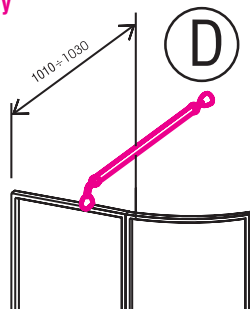

VSK 2

Možnosti sestav

L

R

VANOVÁ STĚNA KRUHOVÁ, DVOUDÍLNÁ

Vanová stěna, určená pro vanu ROSA, se skládá z jedné pevné a jedné sklopné části – tu lze pohodlně sklápět dovnitř (nad vanu). Výrobek se dodává ve třech velikostech v provedení pro pravou a levou vanu. Výplň může být z polystyrenového skla nebo bezpečnostního skla.

Výrobek se fixuje ke zdi koupelny pomocí krátkého nebo dlouhého držáku vanové stěny.

TYP VÝROBKU	STAVEBNÍ ROZMĚR				
	A (výška)	B (šířka pevné části)	C (šířka sklopné části)		
VSK 2 - 140 L, R	1500	440-460	445		
VSK 2 - 150 L, R	1500	470-490	445		
VSK 2 - 160 L, R	1500	525-545	445		
VSK 2 - 170 L, R	1500	625-645	445		
DOPORUČENÉ DRŽÁKY					
Držák	krátký "K" 580mm	dlouhý "D" 1020mm			
rám bílý	VÝPLŇ				
	polystyren		pravé bezpečnostní sklo		
	rain	transpar.	grape	strip	
VSK 2 - 140 L, R	●	■	/	/	
VSK 2 - 150 L, R	●	●	/	/	
VSK 2 - 160 L, R	●	●	/	/	
VSK 2 - 170 L, R	●	●	/	/	

VSK 2
levá varianta

VSK 2
pravá varianta

Držák dlouhý

Držák krátký

VSK 2 - rozložená

VSK 2 - manipulace

VSK 2 - složená