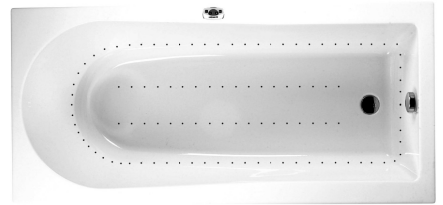

TURBOAIR KOMBI