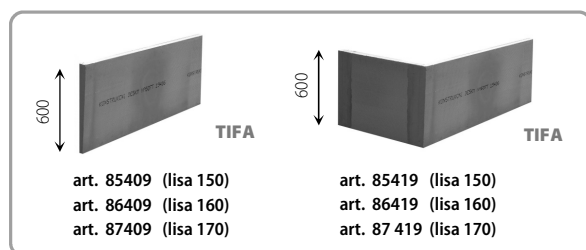

podhlavníky		kód	CZK bez DPH	CZK s DPH
OLA	bílý	250010	1 350,-	1 607,-
OLA	zelený	250011	1 350,-	1 607,-
OLA	stříbrný	250012	1 530,-	1 820,-
UFO	bílý	250080	430,-	512,-
UFO	černý	250081	430,-	512,-
UFO	stříbrný	250082	430,-	512,-
STAR	bílý	250070	484,-	576,-
STAR	černý	250071	484,-	576,-
STAR	stříbrný	250072	484,-	576,-

Další informace k madlům a podhlavníkům POLYSAN - viz str. 64

zástěny		kód	CZK bez DPH	CZK s DPH
LANKA 3	bílá	35117	9 861,-	11 735,-
OLBIA	bílá	30117	10 213,-	12 153,-
OLBIA	stříbrná	30317	11 129,-	13 244,-
VENUS 2	bílá	36127	8 445,-	10 050,-

Další informace k pneumatickým zástěnám POLYSAN - viz str. 62 - 63

Cena HM systému zahrnuje cenu vanové konstrukce, ovládání typu A, vanové soupravy a cenu montáže HM systému (k této ceně nutno přičíst cenu vany s podstavcem - není v ceně).

Podrobné informace o všech HM systémech Polysan, včetně variant typu B a P jsou uvedeny na stránkách 66 - 67.

Příplatek za provedení se zlatými tryskami: příplatek 30% k ceně za provedení typu A

Jednotlivá provedení van a systémů jsou vyobrazeny také na stránkách www.polysan.cz a www.polysan.net.

Všechny ceny jsou uvedeny bez dopravy.