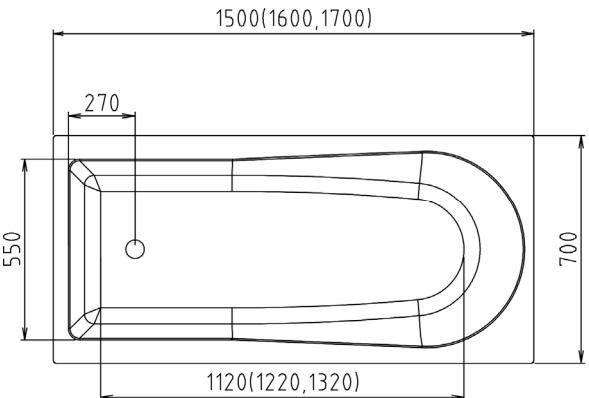

LEGENDA :
LISA 150 (LISA 160, LISA 170)