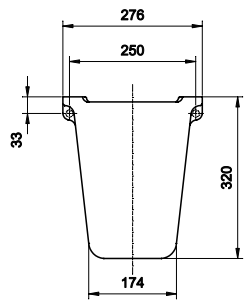

Półpostument

KOLO

Półpostument

Numer: **K87100**
Waga: 5,6 kg

Do kompletowania z umywalkami:
K81150, K81155, K81160,
K81955, K81965, K81975