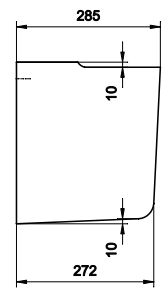

Półpostument

KOLO

Półpostument

Numer: **K87100**
Waga: 5,6 kg

Do kompletowania z umywalkami:
K81150, K81155, K81160,
K81955, K81965, K81975