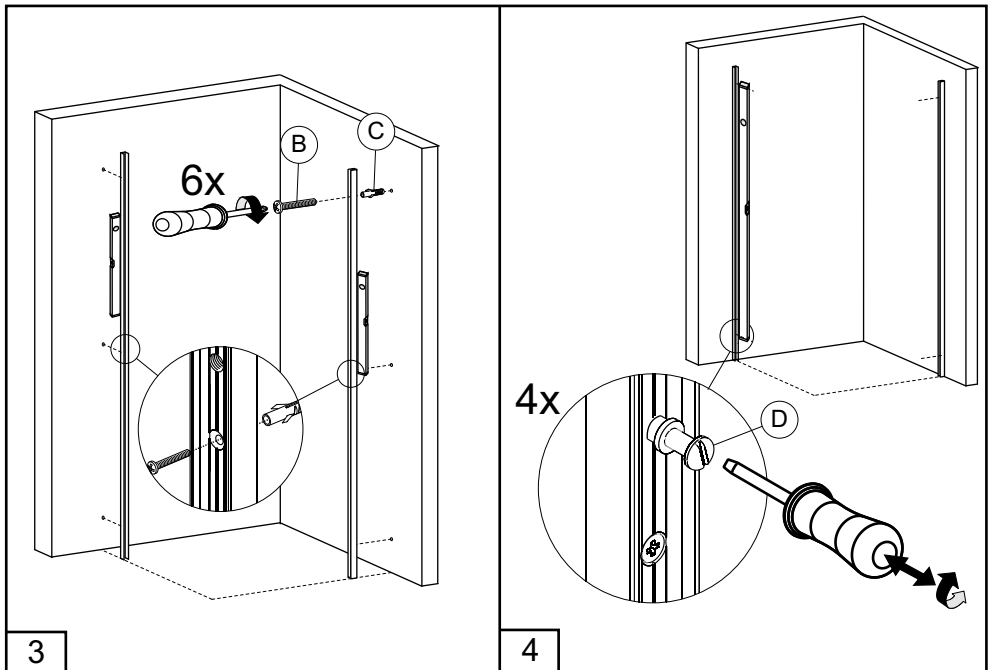

RIHO

FJORD

Round / Square
90 -100 - 120

No.	QTY.	Sketch	Article number	No.	QTY.	Sketch	Article number
A	2		565155053	O	1		
B	6	 St5x60	130602560	P	16		566004020
C	6	 ø8x35	130805080	Q	2		565155102
D	4		130502001	R	4	 St3.5x35	
E	1		162550272	S	4	 ø6x28	130805058
			162550276			T	2
F	1		162550274	1	1		
			162550278			U	1
G	2			V	2		
H	2						
I	4	 St3.5x32					
J	2		566025009				
K	4		562000110				
L	2		562000115				
			562000116				
M	1		562020006				
N	2		565165020				

1	a
90	±868mm
100	±968mm
120	±1168mm

Option:
+1cm: 160108925

2

2x

12

13

2x

14