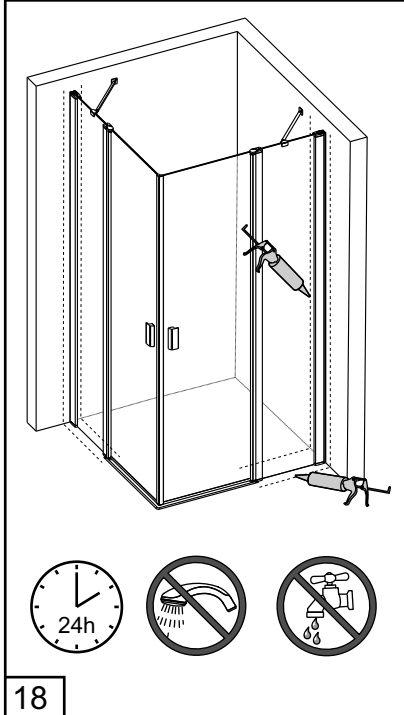

RIHO

FJORD

Round / Square
90 -100 - 120

No.	QTY.	Sketch	Article number	No.	QTY.	Sketch	Article number
A	2		565155053	O	1		
B	6	 St5x60	130602560	P	16		566004020
C	6	 ø8x35	130805080	Q	2		565155102
D	4		130502001	R	4	 St3.5x35	
E	1		162550272	S	4	 ø6x28	130805058
			162550276			T	2
F	1		162550274	1	1		
			162550278			U	1
G	2			V	2		
H	2						
I	4	 St3.5x32					
J	2		566025009				
K	4		562000110				
L	2		562000115				
			562000116				
M	1		562020006				
N	2		565165020				

1	a
90	±868mm
100	±968mm
120	±1168mm

Option:
+1cm: 160108925

2

2x

12

13

2x

14