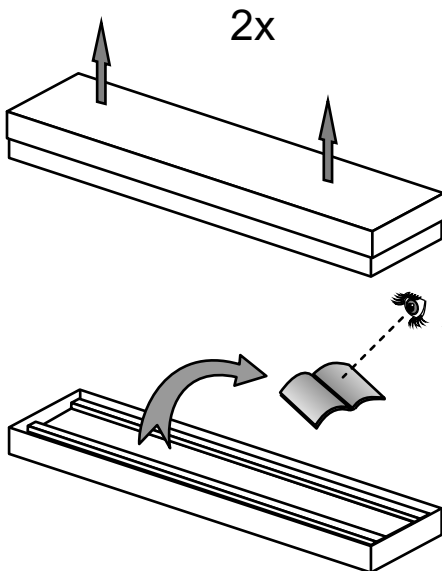

RIHO

FJORD

Round / Square
90 -100 - 120

No.	QTY.	Sketch	Article number	No.	QTY.	Sketch	Article number
A	2		565155053	O	1		
B	6	 St5x60	130602560	P	16		566004020
C	6	 ø8x35	130805080	Q	2		565155102
D	4		130502001	R	4	 St3.5x35	
E	1		162550272	S	4	 ø6x28	130805058
			162550276			T	2
F	1		162550274	1	1		
			162550278			U	1
G	2			V	2		
H	2						
I	4	 St3.5x32					
J	2		566025009				
K	4		562000110				
L	2		562000115				
			562000116				
M	1		562020006				
N	2		565165020				

1	a
90	±868mm
100	±968mm
120	±1168mm

Option:
+1cm: 160108925

2

2x

12

13

2x

14