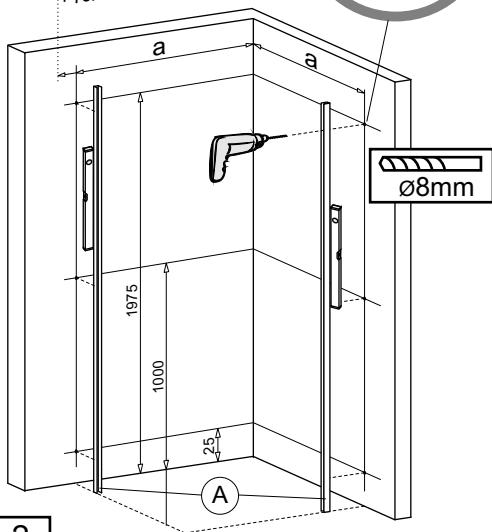

RIHO

FJORD

Round / Square
90 -100 - 120

No.	QTY.	Sketch	Article number	No.	QTY.	Sketch	Article number
A	2		565155053	O	1		
B	6	 St5x60	130602560	P	16		566004020
C	6	 ø8x35	130805080	Q	2		565155102
D	4		130502001	R	4	 St3.5x35	
E	1		162550272	S	4	 ø6x28	130805058
			162550276			T	2
F	1		162550274	1	1		
			162550278			U	1
G	2			V	2		
H	2						
I	4	 St3.5x32					
J	2		566025009				
K	4		562000110				
L	2		562000115				
			562000116				
M	1		562020006				
N	2		565165020				

1	a
90	±868mm
100	±968mm
120	±1168mm

Option:
+1cm: 160108925

2

2x

12

13

2x

14