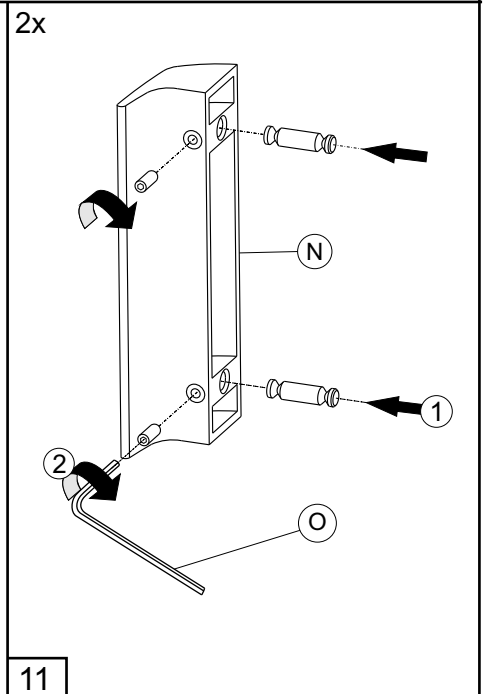

RIHO

FJORD

Round / Square
90 -100 - 120

No.	QTY.	Sketch	Article number	No.	QTY.	Sketch	Article number
A	2		565155053	O	1		
B	6	 St5x60	130602560	P	16		566004020
C	6	 ø8x35	130805080	Q	2		565155102
D	4		130502001	R	4	 St3.5x35	
E	1		162550272	S	4	 ø6x28	130805058
			162550276			T	2
F	1		162550274	1	1		
			162550278			U	1
G	2			V	2		
H	2						
I	4	 St3.5x32					
J	2		566025009				
K	4		562000110				
L	2		562000115				
			562000116				
M	1		562020006				
N	2		565165020				

1	a
90	±868mm
100	±968mm
120	±1168mm

Option:
+1cm: 160108925

2

2x

12

13

2x

14