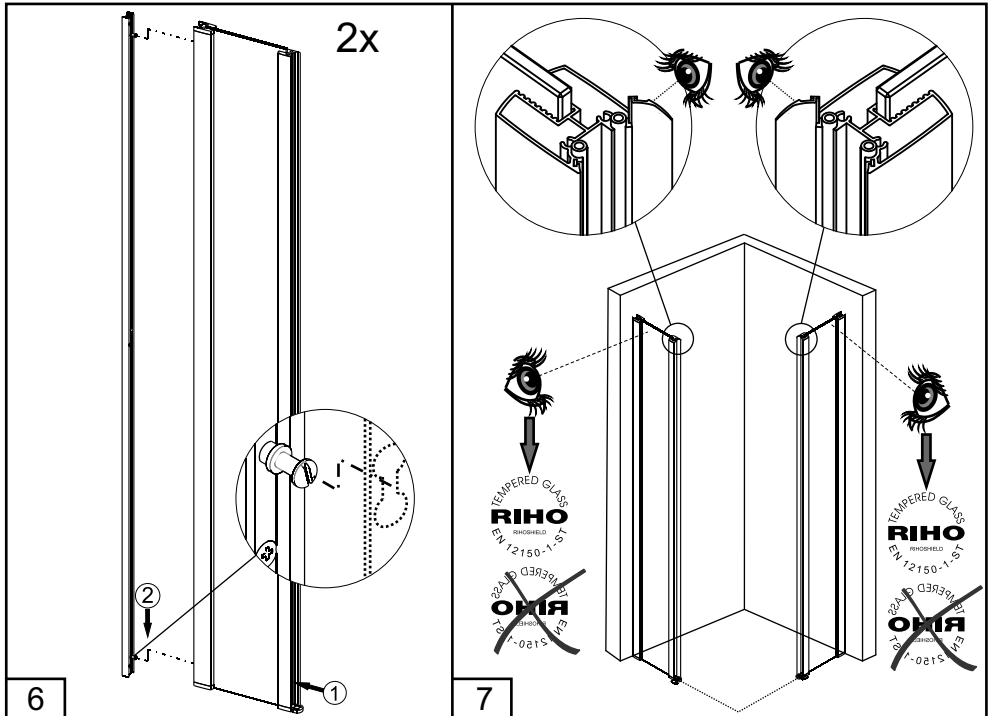

RIHO

FJORD

Round / Square
90 -100 - 120

No.	QTY.	Sketch	Article number	No.	QTY.	Sketch	Article number
A	2		565155053	O	1		
B	6	 St5x60	130602560	P	16		566004020
C	6	 ø8x35	130805080	Q	2		565155102
D	4		130502001	R	4	 St3.5x35	
E	1		162550272	S	4	 ø6x28	130805058
			162550276			T	2
F	1		162550274	1	1		
			162550278			U	1
G	2			V	2		
H	2						
I	4	 St3.5x32					
J	2		566025009				
K	4		562000110				
L	2		562000115				
			562000116				
M	1		562020006				
N	2		565165020				

1	a
90	±868mm
100	±968mm
120	±1168mm

Option:
+1cm: 160108925

2

2x

12

13

2x

14