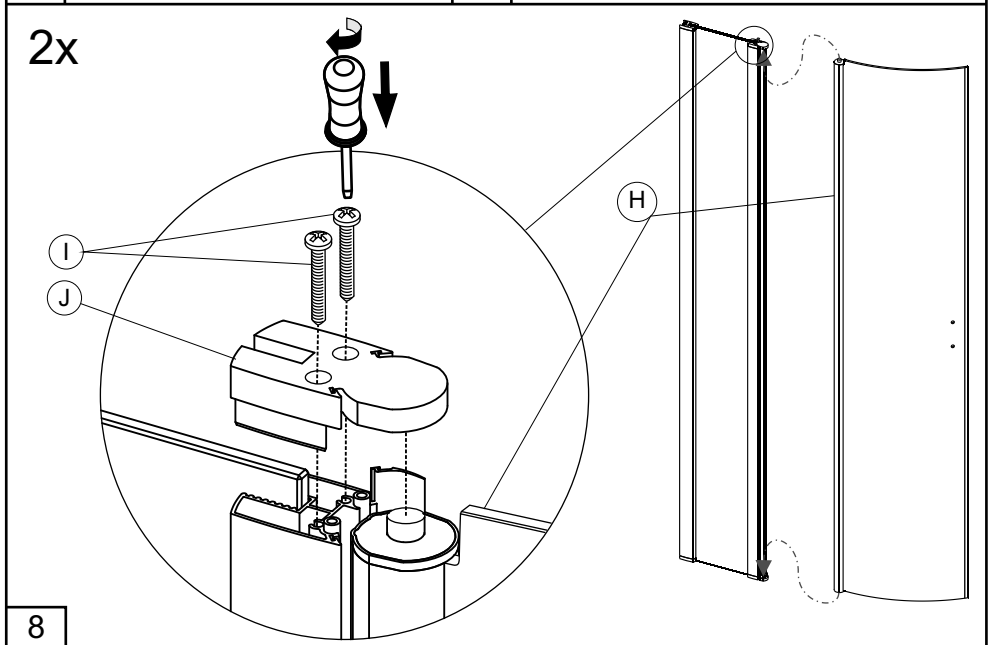

RIHO

FJORD

Round / Square
90 -100 - 120

No.	QTY.	Sketch	Article number	No.	QTY.	Sketch	Article number
A	2		565155053	O	1		
B	6	 St5x60	130602560	P	16		566004020
C	6	 ø8x35	130805080	Q	2		565155102
D	4		130502001	R	4	 St3.5x35	
E	1		162550272	S	4	 ø6x28	130805058
			162550276			T	2
F	1		162550274	1	1		
			162550278			U	1
G	2			V	2		
H	2						
I	4	 St3.5x32					
J	2		566025009				
K	4		562000110				
L	2		562000115				
			562000116				
M	1		562020006				
N	2		565165020				

1	a
90	±868mm
100	±968mm
120	±1168mm

Option:
+1cm: 160108925

2

2x

12

13

2x

14