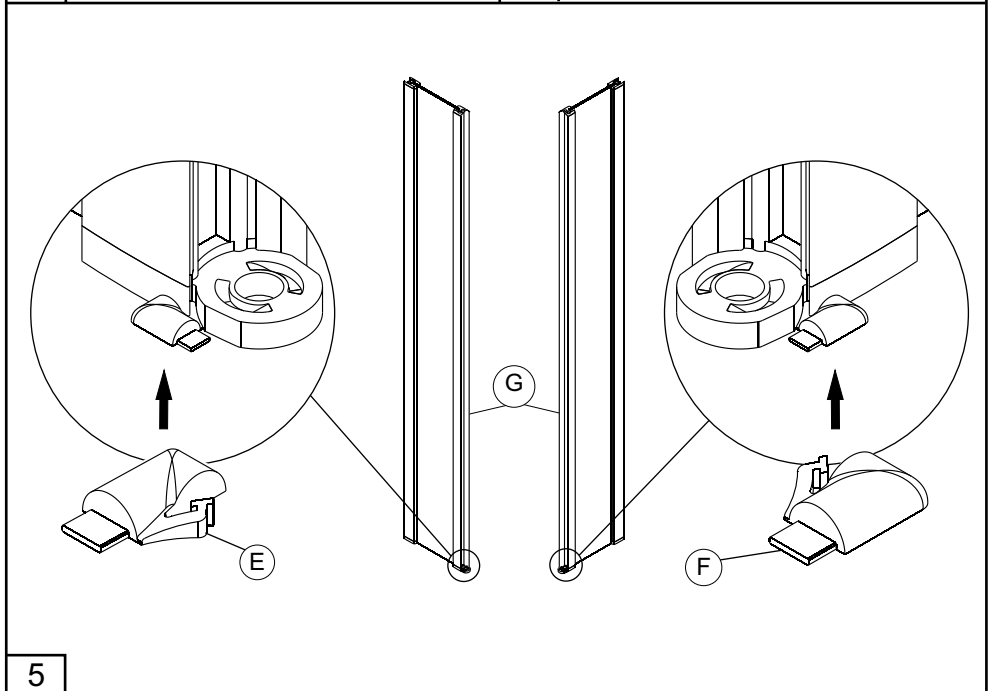

RIHO

FJORD

Round / Square
90 -100 - 120

No.	QTY.	Sketch	Article number	No.	QTY.	Sketch	Article number
A	2		565155053	O	1		
B	6	 St5x60	130602560	P	16		566004020
C	6	 ø8x35	130805080	Q	2		565155102
D	4		130502001	R	4	 St3.5x35	
E	1		162550272	S	4	 ø6x28	130805058
			162550276			T	2
F	1		162550274	1	1		
			162550278			U	1
G	2			V	2		
H	2						
I	4	 St3.5x32					
J	2		566025009				
K	4		562000110				
L	2		562000115				
			562000116				
M	1		562020006				
N	2		565165020				

1	a
90	±868mm
100	±968mm
120	±1168mm

Option:
+1cm: 160108925

2

2x

12

13

2x

14