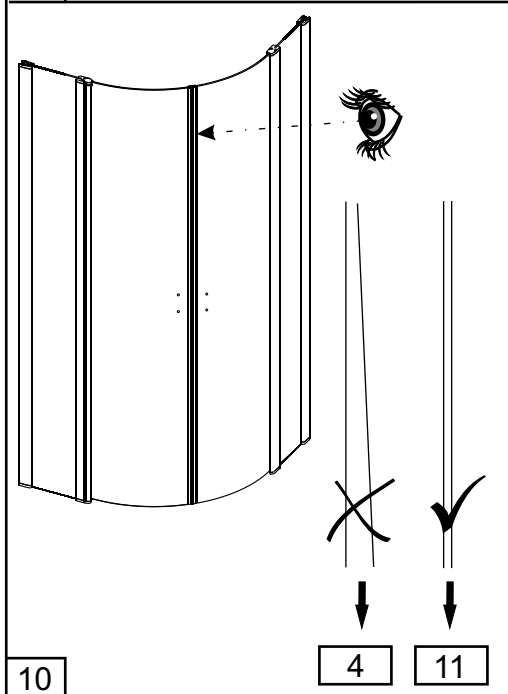

RIHO

FJORD

Round / Square
90 -100 - 120

No.	QTY.	Sketch	Article number	No.	QTY.	Sketch	Article number
A	2		565155053	O	1		
B	6	 St5x60	130602560	P	16		566004020
C	6	 ø8x35	130805080	Q	2		565155102
D	4		130502001	R	4	 St3.5x35	
E	1		162550272	S	4	 ø6x28	130805058
			162550276			T	2
F	1		162550274	1	1		
			162550278			U	1
G	2			V	2		
H	2						
I	4	 St3.5x32					
J	2		566025009				
K	4		562000110				
L	2		562000115				
			562000116				
M	1		562020006				
N	2		565165020				

1	a
90	±868mm
100	±968mm
120	±1168mm

Option:
+1cm: 160108925

2

2x

12

13

2x

14