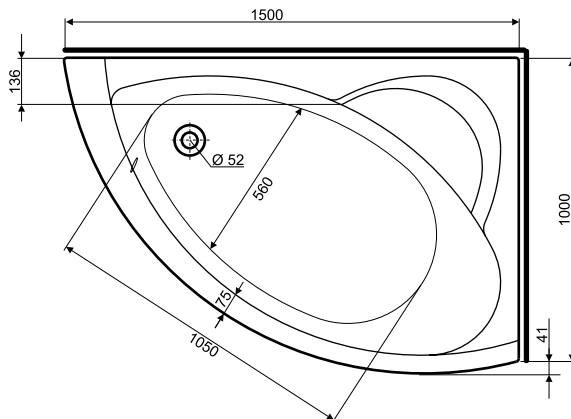

**Wanna NEO PLUS
150 x 100
lewa**

KOŁO

WANNY
AKRYLOWE

Numer: **XWA0751**

Wymiar: 1500 x 1000 mm
 Głębokość: 440 mm
 Wys. krawędzi zewn. 35 mm
 Pojemność do
 dolnej krawędzi
 otworu przelewowego: 210 l
 Waga: 18 kg

**Obudowa do wanny
NEO PLUS**

Numer: **PWA0750**

WANNY AKRYLOWE

**Wanna NEO PLUS
150 x 100
prawa**

KOŁO

WANNY
AKRYLOWE

Numer: **XWA0750**

Wymiar: 1500 x 1000 mm

Głębokość: 440 mm

Wys. krawędzi zewn. 35 mm

Pojemność do
dolnej krawędzi
otworu przelewowego: 210 l

Waga: 18 kg

**Obudowa do wanny
NEO PLUS**

Numer: **PWA0750**

WANNY AKRYLOWE