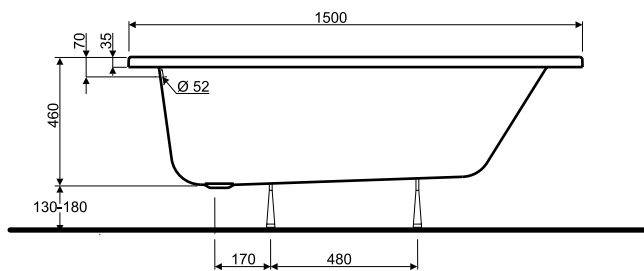

**Wanna NEO PLUS
150 x 100
lewa**

KOŁO

WANNY
AKRYLOWE

Numer: **XWA0751**

Wymiar: 1500 x 1000 mm
 Głębokość: 440 mm
 Wys. krawędzi zewn. 35 mm
 Pojemność do
 dolnej krawędzi
 otworu przelewowego: 210 l
 Waga: 18 kg

**Obudowa do wanny
NEO PLUS**

Numer: **PWA0750**

WANNY AKRYLOWE

**Wanna NEO PLUS
150 x 100
prawa**

KOŁO

WANNY
AKRYLOWE

Numer: **XWA0750**

Wymiar: 1500 x 1000 mm

Głębokość: 440 mm

Wys. krawędzi zewn. 35 mm

Pojemność do
dolnej krawędzi
otworu przelewowego: 210 l

Waga: 18 kg

**Obudowa do wanny
NEO PLUS**

Numer: **PWA0750**

WANNY AKRYLOWE