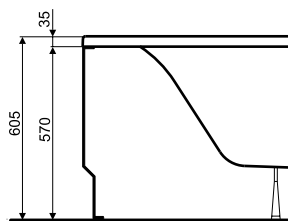

**Wanna NEO PLUS
150 x 100
lewa**

KOŁO

WANNY
AKRYLOWE

Numer: **XWA0751**

Wymiar: 1500 x 1000 mm
 Głębokość: 440 mm
 Wys. krawędzi zewn. 35 mm
 Pojemność do
 dolnej krawędzi
 otworu przelewowego: 210 l
 Waga: 18 kg

**Obudowa do wanny
NEO PLUS**

Numer: **PWA0750**

WANNY AKRYLOWE

**Wanna NEO PLUS
150 x 100
prawa**

KOŁO

WANNY
AKRYLOWE

Numer: **XWA0750**

Wymiar: 1500 x 1000 mm

Głębokość: 440 mm

Wys. krawędzi zewn. 35 mm

Pojemność do
dolnej krawędzi
otworu przelewowego: 210 l

Waga: 18 kg

**Obudowa do wanny
NEO PLUS**

Numer: **PWA0750**

WANNY AKRYLOWE