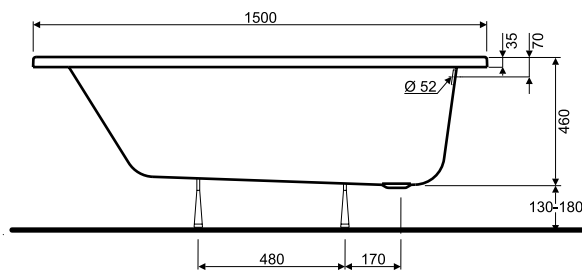

**Wanna NEO PLUS
150 x 100
lewa**

KOŁO

WANNY
AKRYLOWE

Numer: **XWA0751**

Wymiar: 1500 x 1000 mm
 Głębokość: 440 mm
 Wys. krawędzi zewn. 35 mm
 Pojemność do
 dolnej krawędzi
 otworu przelewowego: 210 l
 Waga: 18 kg

**Obudowa do wanny
NEO PLUS**

Numer: **PWA0750**

WANNY AKRYLOWE

**Wanna NEO PLUS
150 x 100
prawa**

KOŁO

WANNY
AKRYLOWE

Numer: **XWA0750**

Wymiar: 1500 x 1000 mm

Głębokość: 440 mm

Wys. krawędzi zewn. 35 mm

Pojemność do
dolnej krawędzi
otworu przelewowego: 210 l

Waga: 18 kg

**Obudowa do wanny
NEO PLUS**

Numer: **PWA0750**

WANNY AKRYLOWE