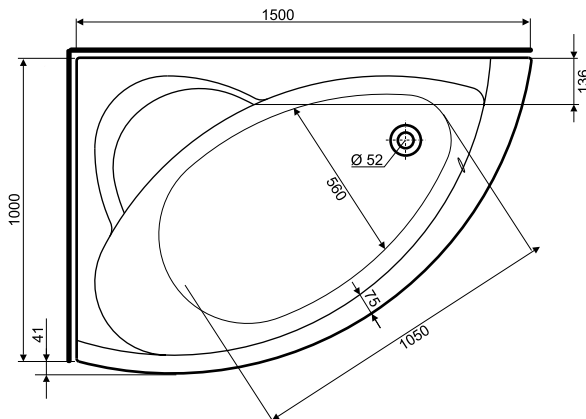

**Wanna NEO PLUS
150 x 100
lewa**

KOŁO

WANNY
AKRYLOWE

Numer: **XWA0751**

Wymiar: 1500 x 1000 mm
 Głębokość: 440 mm
 Wys. krawędzi zewn. 35 mm
 Pojemność do
 dolnej krawędzi
 otworu przelewowego: 210 l
 Waga: 18 kg

**Obudowa do wanny
NEO PLUS**

Numer: **PWA0750**

WANNY AKRYLOWE

**Wanna NEO PLUS
150 x 100
prawa**

KOŁO

WANNY
AKRYLOWE

Numer: **XWA0750**

Wymiar: 1500 x 1000 mm

Głębokość: 440 mm

Wys. krawędzi zewn. 35 mm

Pojemność do
dolnej krawędzi
otworu przelewowego: 210 l

Waga: 18 kg

**Obudowa do wanny
NEO PLUS**

Numer: **PWA0750**

WANNY AKRYLOWE