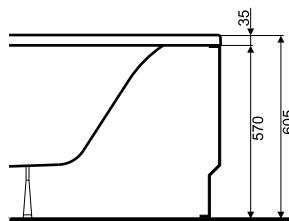

**Wanna NEO PLUS
150 x 100
lewa**

KOŁO

WANNY
AKRYLOWE

Numer: **XWA0751**

Wymiar: 1500 x 1000 mm
 Głębokość: 440 mm
 Wys. krawędzi zewn. 35 mm
 Pojemność do
 dolnej krawędzi
 otworu przelewowego: 210 l
 Waga: 18 kg

**Obudowa do wanny
NEO PLUS**

Numer: **PWA0750**

WANNY AKRYLOWE

**Wanna NEO PLUS
150 x 100
prawa**

KOŁO

WANNY
AKRYLOWE

Numer: **XWA0750**

Wymiar: 1500 x 1000 mm

Głębokość: 440 mm

Wys. krawędzi zewn. 35 mm

Pojemność do
dolnej krawędzi
otworu przelewowego: 210 l

Waga: 18 kg

**Obudowa do wanny
NEO PLUS**

Numer: **PWA0750**

WANNY AKRYLOWE