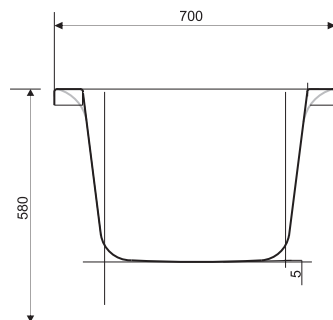

WANNY PURE

wanna PURE
140 x 70 (cm)
S301-099

wanna PURE
150 x 70 (cm)
S301-100

wanna PURE
160 x 70 (cm)
S301-101

wanna PURE
170 x 70 (cm)
S301-102