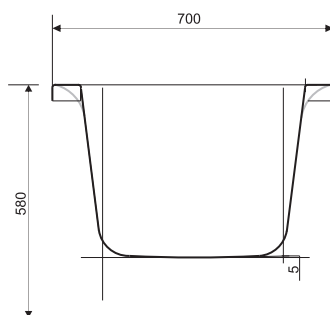

WANNY PURE

wanna PURE
140 x 70 (cm)
S301-099

wanna PURE
150 x 70 (cm)
S301-100

wanna PURE
160 x 70 (cm)
S301-101

wanna PURE
170 x 70 (cm)
S301-102