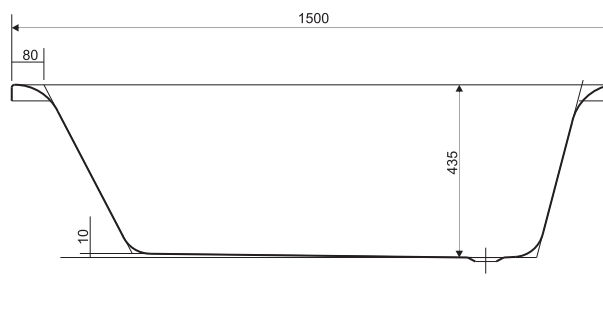

WANNY PURE

wanna PURE
140 x 70 (cm)
S301-099

wanna PURE
150 x 70 (cm)
S301-100

wanna PURE
160 x 70 (cm)
S301-101

wanna PURE
170 x 70 (cm)
S301-102