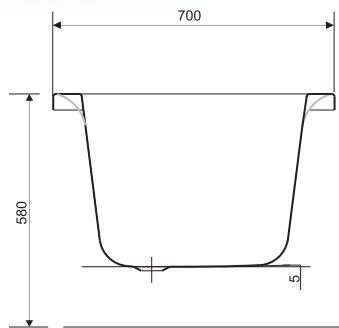

WANNY PURE

wanna PURE
140 x 70 (cm)
S301-099

wanna PURE
150 x 70 (cm)
S301-100

wanna PURE
160 x 70 (cm)
S301-101

wanna PURE
170 x 70 (cm)
S301-102