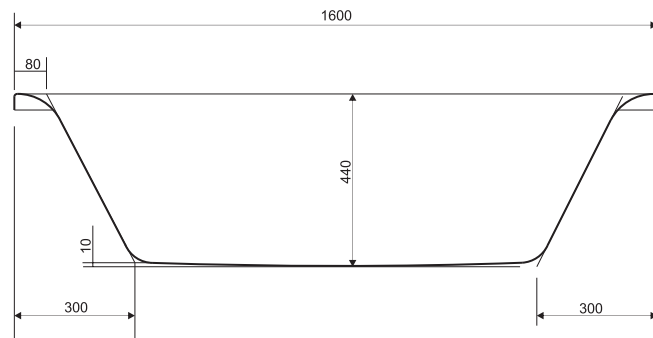

WANNY PURE

wanna PURE
140 x 70 (cm)
S301-099

wanna PURE
150 x 70 (cm)
S301-100

wanna PURE
160 x 70 (cm)
S301-101

wanna PURE
170 x 70 (cm)
S301-102