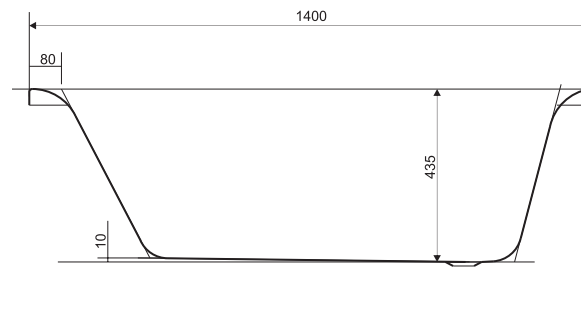

WANNY PURE

wanna PURE
140 x 70 (cm)
S301-099

wanna PURE
150 x 70 (cm)
S301-100

wanna PURE
160 x 70 (cm)
S301-101

wanna PURE
170 x 70 (cm)
S301-102