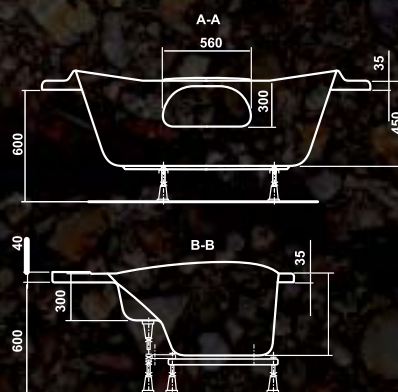

BASICline

ATHÉNA

TECHNICKÉ ÚDAJE

ROZMĚR	OBJEM	OBJ. KÓD	DOP. CENA S DPH
1500 x 1500 x 450	240 l	VPBA150ATH3E-01/NO	8 990,- Kč
DOPLŔKY:			Ceny jsou včetně nožiček
PANEL ATHÉNA		VPPP15008FP3-01/DR	3 730,- Kč