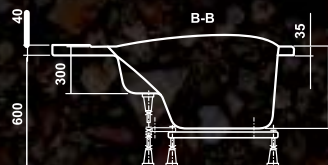

BASICline

ATHÉNA

TECHNICKÉ ÚDAJE

ROZMĚR	OBJEM	OBJ. KÓD	DOP. CENA S DPH
1500 x 1500 x 450	240 l	VPBA150ATH3E-01/NO	8 990,- Kč
DOPLŔKY:			Ceny jsou včetně nožiček
PANEL ATHÉNA		VPPP15008FP3-01/DR	3 730,- Kč