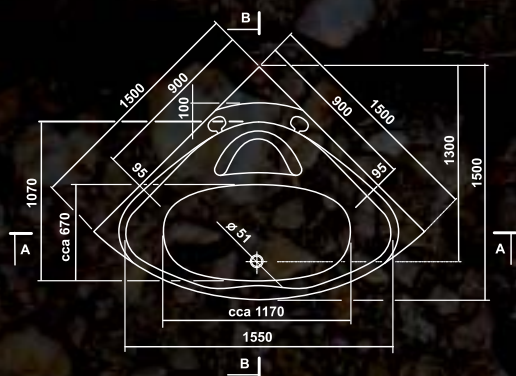

BASICline

ATHÉNA

TECHNICKÉ ÚDAJE

ROZMĚR	OBJEM	OBJ. KÓD	DOP. CENA S DPH
1500 x 1500 x 450	240 l	VPBA150ATH3E-01/NO	8 990,- Kč
DOPLŔKY:			Ceny jsou včetně nožiček
PANEL ATHÉNA		VPPP15008FP3-01/DR	3 730,- Kč