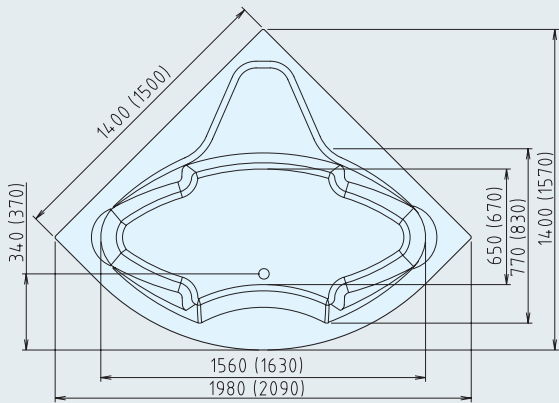

> **simona**

150x150x44cm, 295 l
140x140x44cm, 225 l

170 x 250 cm

190 x 250 cm

250 x 250 cm

simona 140 | simona 150
art. 06111 | art. 04111

simona 140 | simona 150
art. 06211 | art. 04211

art. 61414

- art. 0644MXA 0444MXA 0644MXB 0444MXB
- art. 0645MXA 0445MXA 0645MXB 0445MXB
- art. 0646MXA 0446MXA 0646MXB 0446MXB

Whirlpool LINE

> midi plus

> turboair

> turboair kombi

> maximum

V	Hz	Midi plus	Turboair	Turboair kombi	Maximum
220-230	50	1 (1,3) kW	1 kW	2 kW	2 (2,3) kW