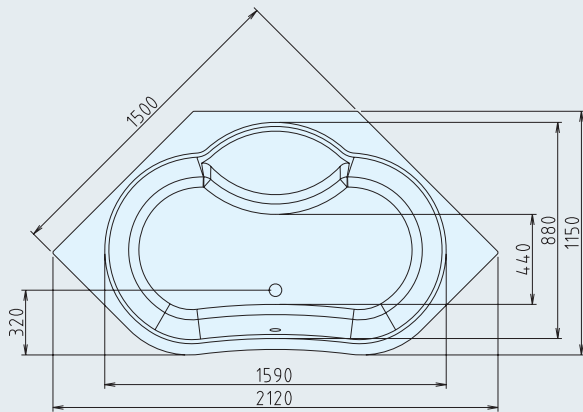

> marea

150x150x43 cm
275 l

art. 02111

art. 02211

master
art. 250030

master
art. 250031

master
art. 250032

art. 02312