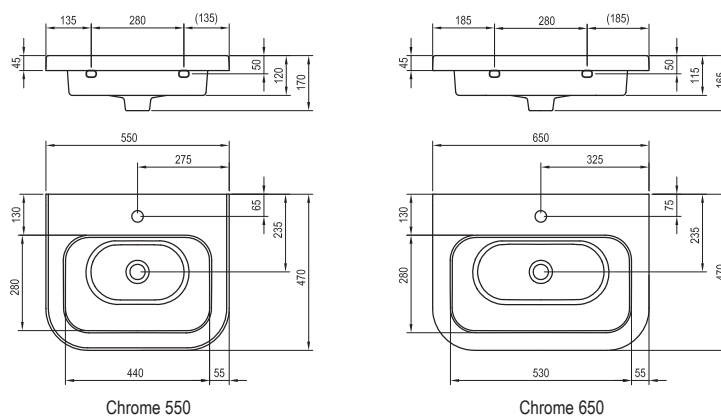

Chrome

Umyvadlo Chrome

Velký mycí prostor

Součást konceptu Chrome

Design nosal

Originální design z dílny českého designéra Kryštofa Nosála.

design **nosal**

Koncept Chrome

V kombinaci s nábytkem a baterií Chrome tvoří harmonický celek.

Vysoká pevnost a odolnost

Spojení moderních linií a prověřených hodnot odolného keramického materiálu.

Umyvadla Chrome

TYP	ROZMĚRY (mm)	Obj.č.	TYP + provedení	Cena bez DPH	Cena s DPH
Chrome 550	550 x 490	XJG01155000	umyvadlo Chrome 550 keramické white	2 471,07	2 990
Chrome 650	650 x 490	XJG01165000	umyvadlo Chrome 650 keramické white	2 884,30	3 490

Ceny jsou uvedeny v Kč.
Doba dodání 14 dní.

Chrome 550

Chrome 650

Technický popis

1. Umyvadlo se středovým provedením v šířce 550 a 650 mm.
2. Vyrobeno z keramiky. Dodáváno s otvorem 35 mm pro stojánkovou baterii.
3. Umyvadla Chrome lze doplnit skříňkou pod keramické umyvadlo Chrome nebo instalovat samostatně.
4. Montážní sada (připojovací hmoždinky, vrtuty atd.) je součástí dodávky.