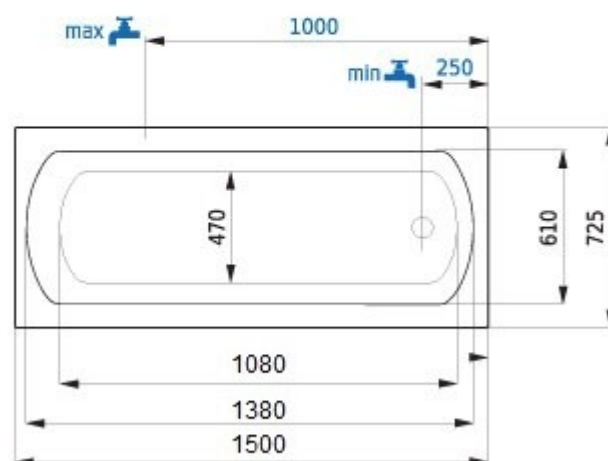

vana
SMART rozměr 1500 x 725

Santech®

TECHNICKÁ DATA

provedení	klasická
rozměr vany	1500 x 725 mm
hloubka vany	450 mm
podpory k vaně	nejsou součástí vany
druh podpor	kovové
samonosný rám k vaně	za příplatek
objem vany po přepad	170 l
průměrná spotřeba vody	120 l
celková výška při obezdění	580 - 620 mm
celková výška vany s krycím panelem	620 mm
umístění nástěnné baterie a odpadu	dle výkresu
záruka	10 let
min. životnost vany	20 let