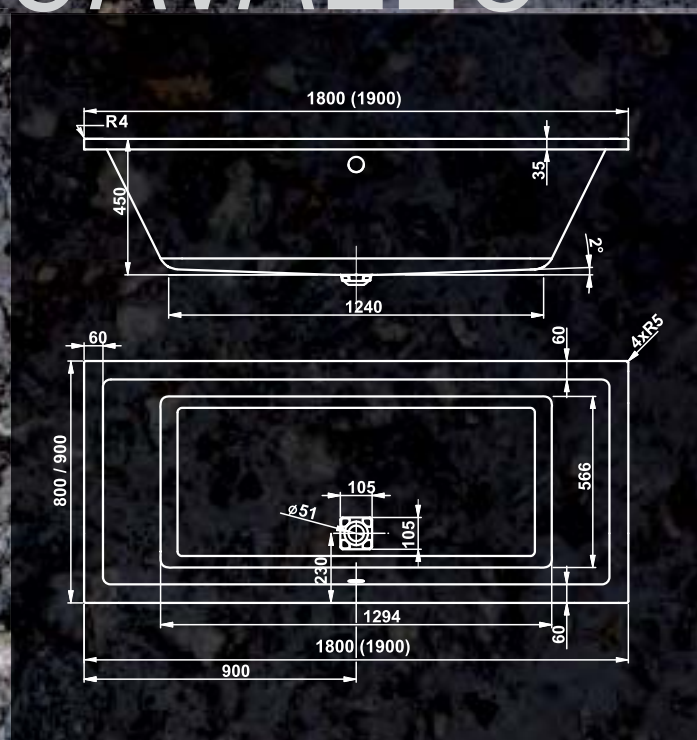

NEWline

CAVALLO

TECHNICKÉ ÚDAJE

ROZMĚR	OBJEM	OBJ. KÓD	DOP. CENA S DPH
1800 x 800 x 450	281 l	VPBA180CAV2X-01/NO	9 900,- Kč
1900 x 900 x 450	349 l	VPBA190CAV2X-01/NO	10 900,- Kč

DOPLŇKY

Ceny jsou včetně nožiček

PANEL ČELNÍ

1800 x 550	VPPA18001FP2-01/DR	2 420,- Kč
1900 x 620	VPPA19002FP2-01/DR	3 280,- Kč

PANEL BOČNÍ

800 x 550	VPPA08002EP2-01/DR	1 510,- Kč
900 x 550	VPPA09002EP2-01/DR	1 590,- Kč

VANOVÉ ZÁSTĚNY

VIZ. STRANA 49 - 52