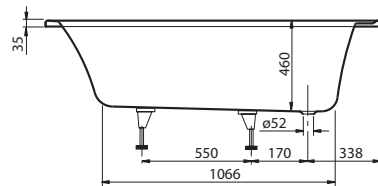

R = Příklad pro nástěnnou baterii S = Příklad pro přívod proudu

Objednací číslo	Název a provedení	Rozměry d x š	Rozměry dna d x š	Hloubka	Obsah (l) vč. 1 osoby	Váha kg	Vestavná výška (h)	Cena
BA 157 ARA 2V-XX	Omnia architektura	1500 x 700	1070 x 420	460	125	22	565	504,-
BA 157 ARA 2GV-XX	Omnia architektura, s protiskluzovou úpravou							663,-

- Ceny jsou uvedeny v EURO bez DPH.

- Všechny rozměry jsou uvedeny v mm.