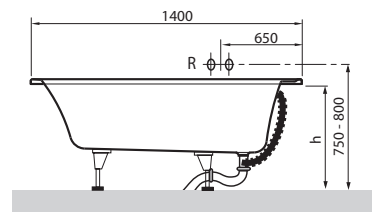

R = Příklad pro nástěnnou baterii S = Příklad pro přívod proudu

Objednací číslo	Název a provedení	Rozměry d x š	Rozměry dna d x š	Hloubka	Obsah (l) vč. 1 osoby	Váha kg	Vestavná výška (h)	Cena
BA 157 ARA 2V-XX	Omnia architektura	1500 x 700	1070 x 420	460	125	22	565	504,-
BA 157 ARA 2GV-XX	Omnia architektura, s protiskluzovou úpravou							663,-