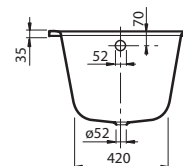

R = Příklad pro nástěnnou baterii S = Příklad pro přívod proudu

Objednací číslo	Název a provedení	Rozměry d x š	Rozměry dna d x š	Hloubka	Obsah (l) vč. 1 osoby	Váha kg	Vestavná výška (h)	Cena
BA 157 ARA 2V-XX	Omnia architektura	1500 x 700	1070 x 420	460	125	22	565	504,-
BA 157 ARA 2GV-XX	Omnia architektura, s protiskluzovou úpravou							663,-