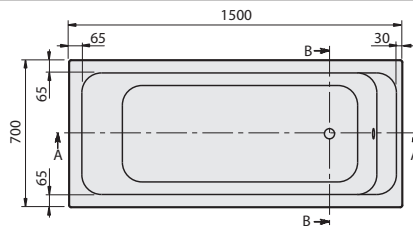

OMNIA ARCHITECTURA Solo (Obdélníková 1500 x 700) akrylátová

Není součástí dodávky:

Sada noh není standardní součástí dodávky.

Technické informace:

Vany s protiskluzovou úpravou se dodávají pouze v barvě bílá alpin (01).

R = Příklad pro nástěnnou baterii S = Příklad pro přívod proudu

Objednací číslo	Název a provedení	Rozměry d x š	Rozměry dna d x š	Hloubka	Obsah (l) vč. 1 osoby	Váha kg	Vestavná výška (h)	Cena
BA 157 ARA 2V-XX	Omnia architektura	1500 x 700	1070 x 420	460	125	22	565	504,-
BA 157 ARA 2GV-XX	Omnia architektura, s protiskluzovou úpravou							663,-