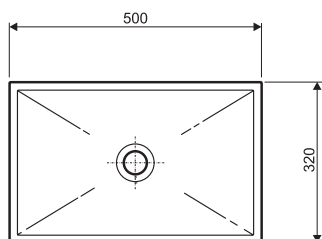

Umywalka stawiana na blat, 50 x 32

KOŁO

Umywalka stawiana na blat, bez otworu, bez przelewu

Numer: **K21650**
Wymiar: 50 x 32 x 14,5 cm

Średnica otworu odpływowego - \varnothing 48 mm

Mocowana na silikon.

W komplecie z:
systemem odpływowo-przelewowym 96010