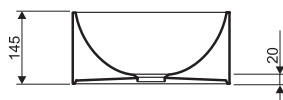

Umywalka stawiana na blat, 50 x 32

KOŁO

Umywalka stawiana na blat, bez otworu, bez przelewu

Numer: **K21650**
Wymiar: 50 x 32 x 14,5 cm

Średnica otworu odpływowego - \varnothing 48 mm

Mocowana na silikon.

W komplecie z:
systemem odpływowo-przelewowym 96010

Możliwość kompletowania z blatem
89070, 89121 oraz odpływem z pokrywą
chromowaną **521070** lub zaworem spus-
towym do umywalk bez przelewu **99110**.