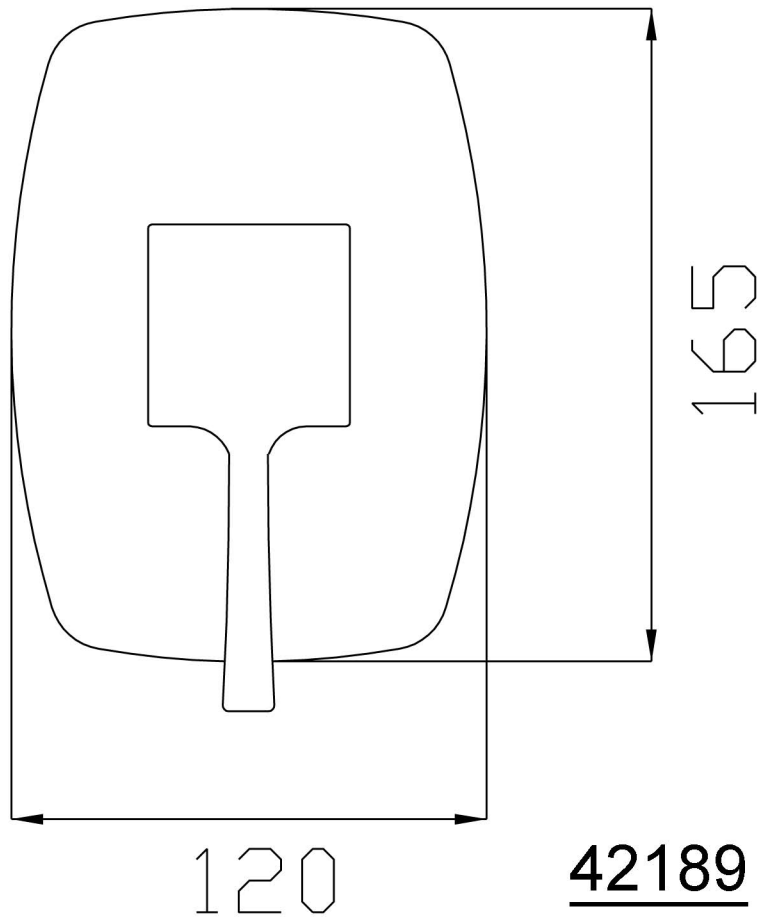

1/2" G

50MIN/80MAX

120

165

42189