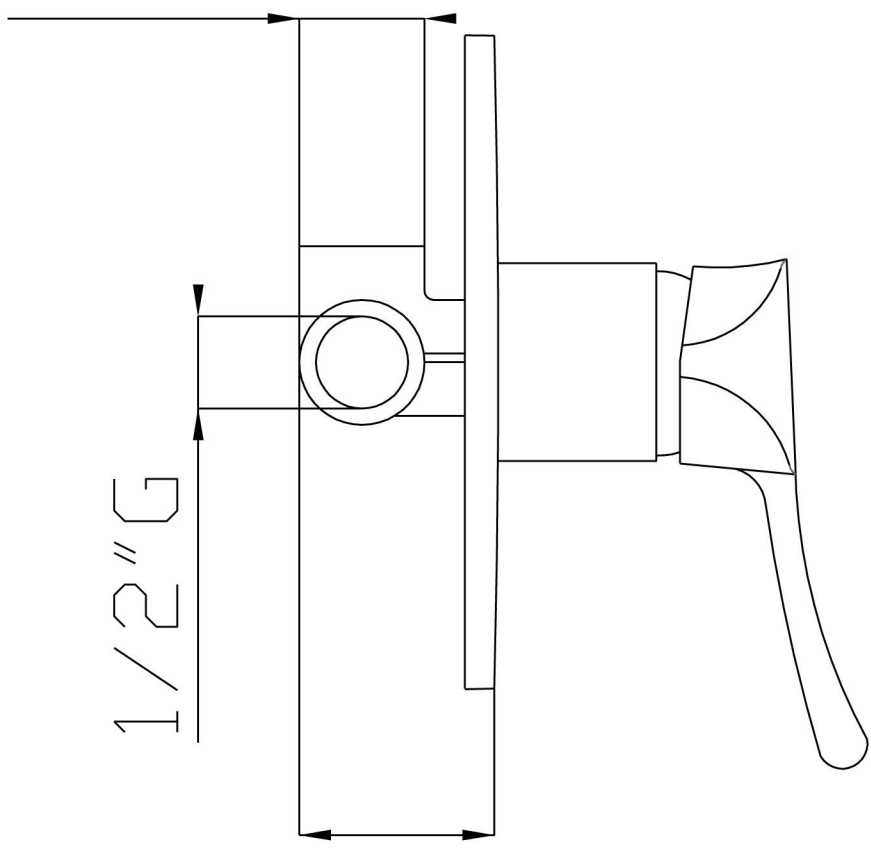

1/2" G

50MIN/80MAX

120

165

42189