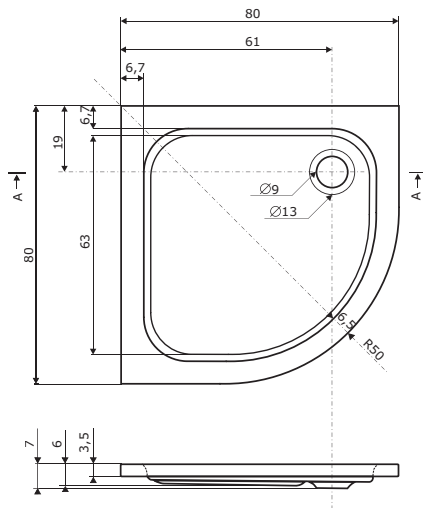

doplňky Capella

SKKH 2/80 R50.....str. 139 .....od 9.180,- Kč

PSKKH 2/80 R50..... str. 158 .....23.595,- Kč

SIFON T90.....str. 114 .....230,- Kč