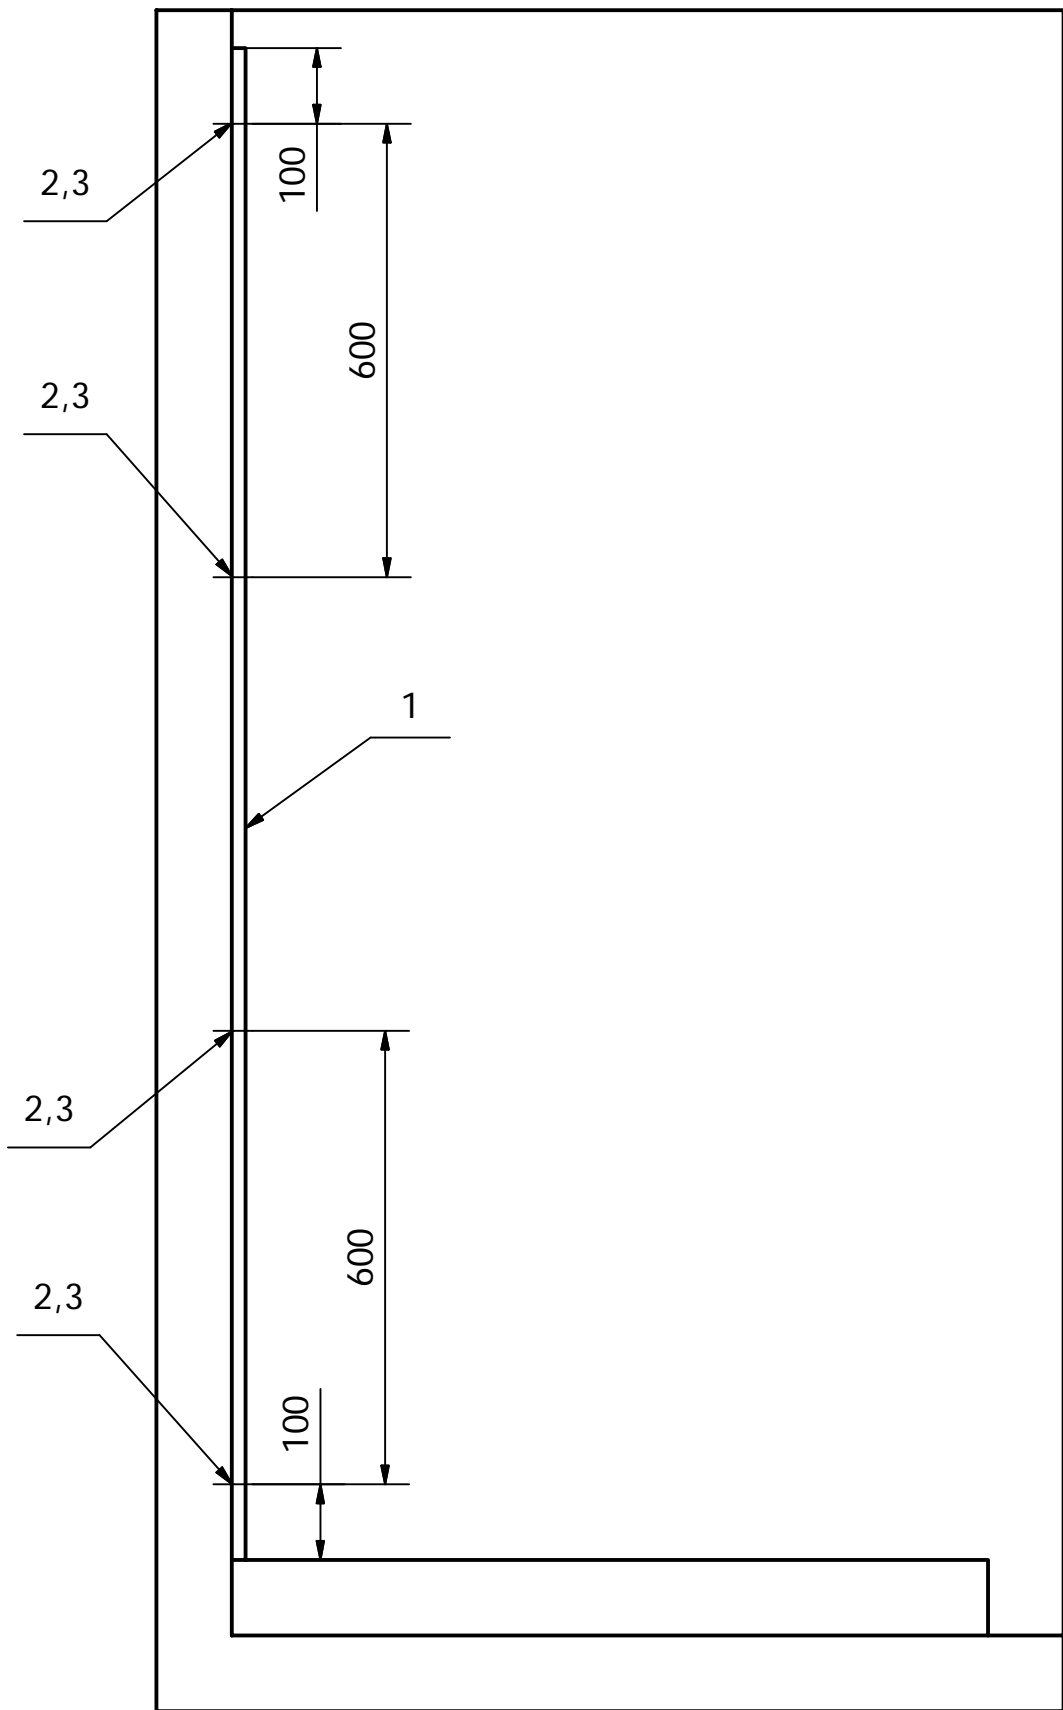

TYP	X	-
BN 3315 L	750	-
BN 3415 L	850	-
BN 3515 L	950	-