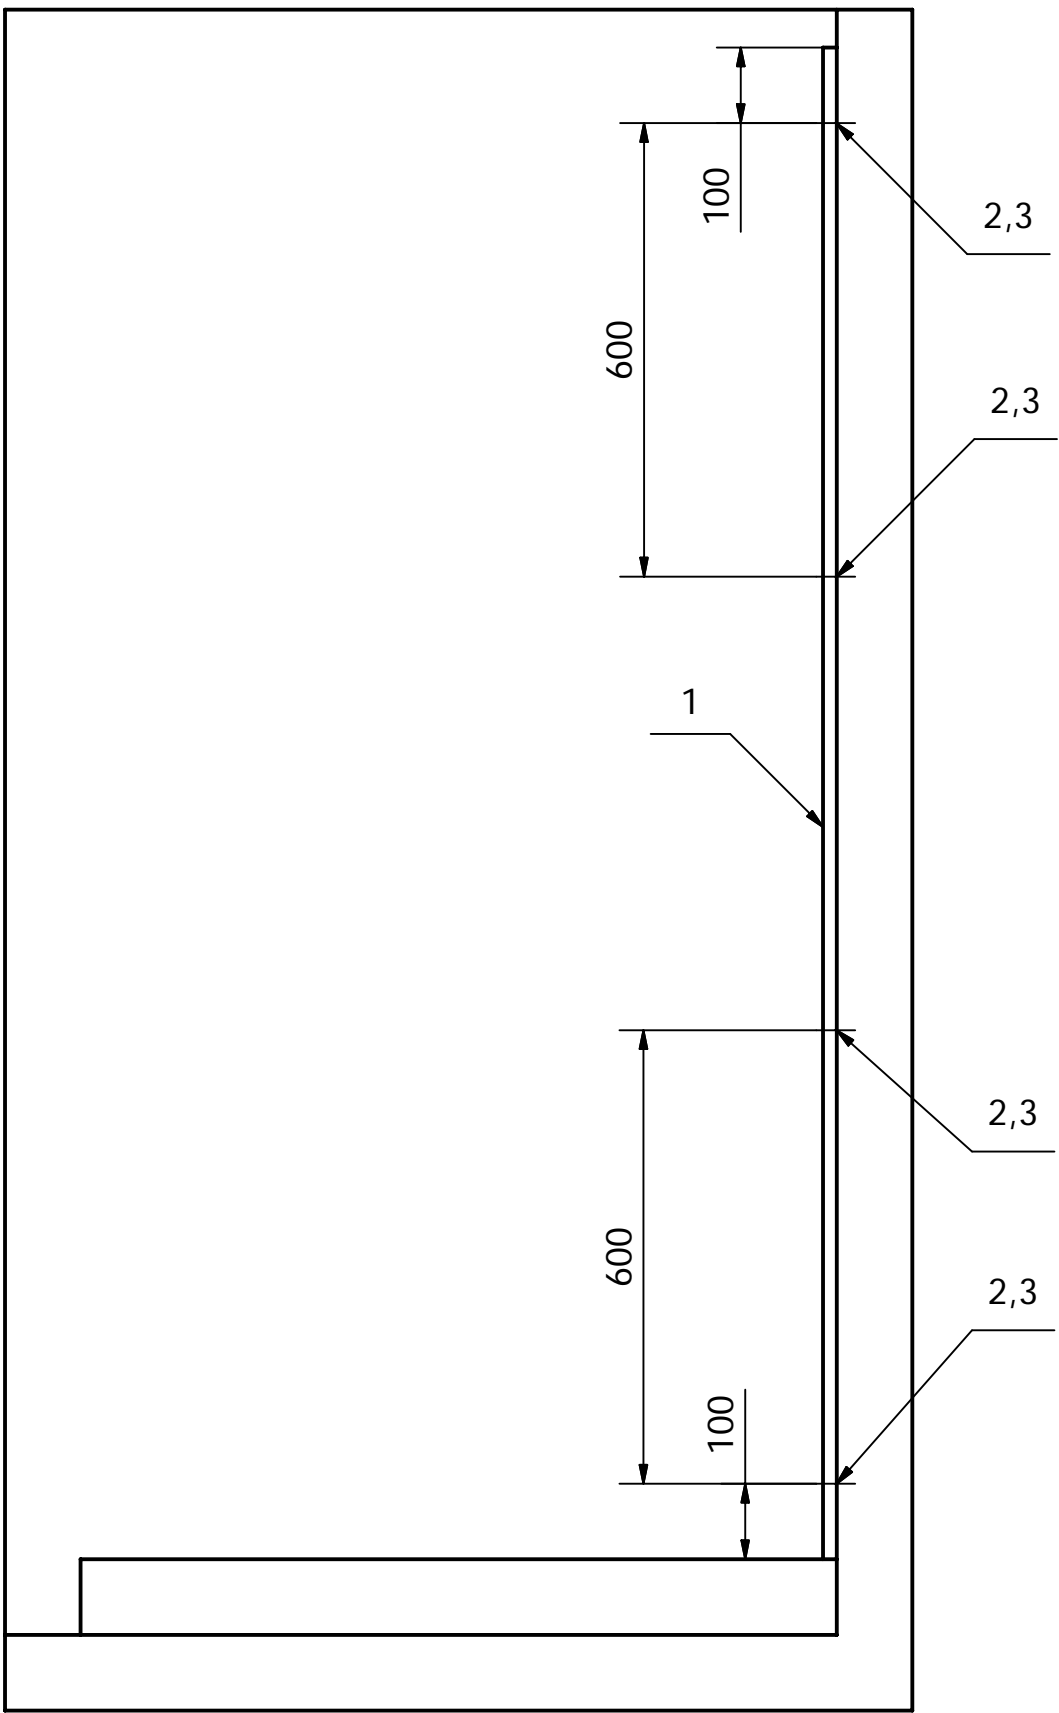

TYP	X	-
BN 3315 R	750	-
BN 3415 R	850	-
BN 3515 R	950	-