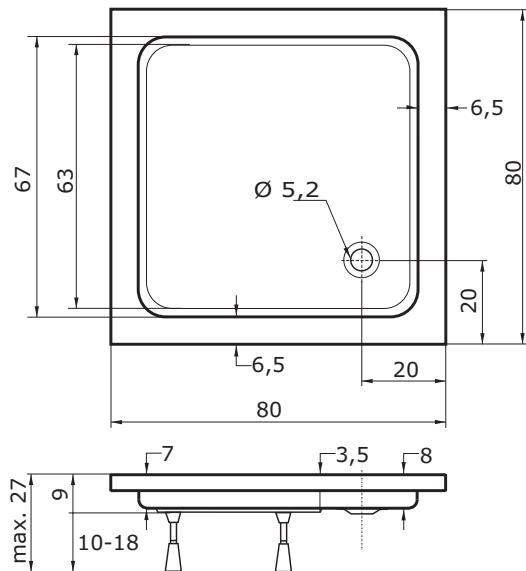

Ikaria

80 x 80 x 8 cm

* s protiskluzem

Čtvercová sprchová vanička IKARIA se vyrábí ve dvojm provedení: s protiskluzem a hladkým povrchem.

Vaničku IKARIA je možné doplnit krycím panelem.

doplňky Ikaria

Ikaria - krycí panel	str. 129.....	1.095,- Kč
Kovové nožičky	str. 128.....	1.245,- Kč
Plastové nožičky	str. 128.....	620,- Kč
SKRH 2/80	str. 138.....	od 7.840,- Kč
BSSP 80	str. 144.....	od 3.230,- Kč
SDK 80	str. 145.....	od 6.610,- Kč
SD 2/80	str. 147.....	od 7.320,- Kč
PSKRH 2/80 S	str. 159.....	20.990,- Kč
SDKR 1/80	str. 146.....	od 4.860,- Kč
ESDKR 1/80 S	str. 168.....	10.245,- Kč
ESDKR 1/80 S E	str. 168.....	9.590,- Kč
SIFON T50	str. 114.....	230,- Kč