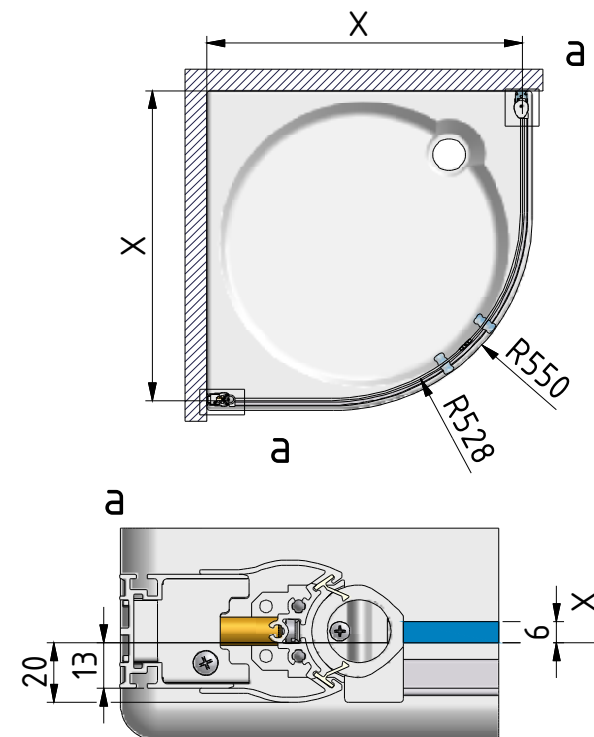

1-4

TR1

TR1

TR1	X (mm)	
	MIN	MAX
900	850	870
1000	950	970

Roltechnik a.s.; Czech Republic, 56933 Třebořov 160,
 tel.: +420 461 324 301, fax: +420 461 324 297,
<http://www.roltechnik.com>; e-mail: objednavky@roltechnik.cz

M4 755

2-4

TR1

3-4

TR1

4-4

TR1