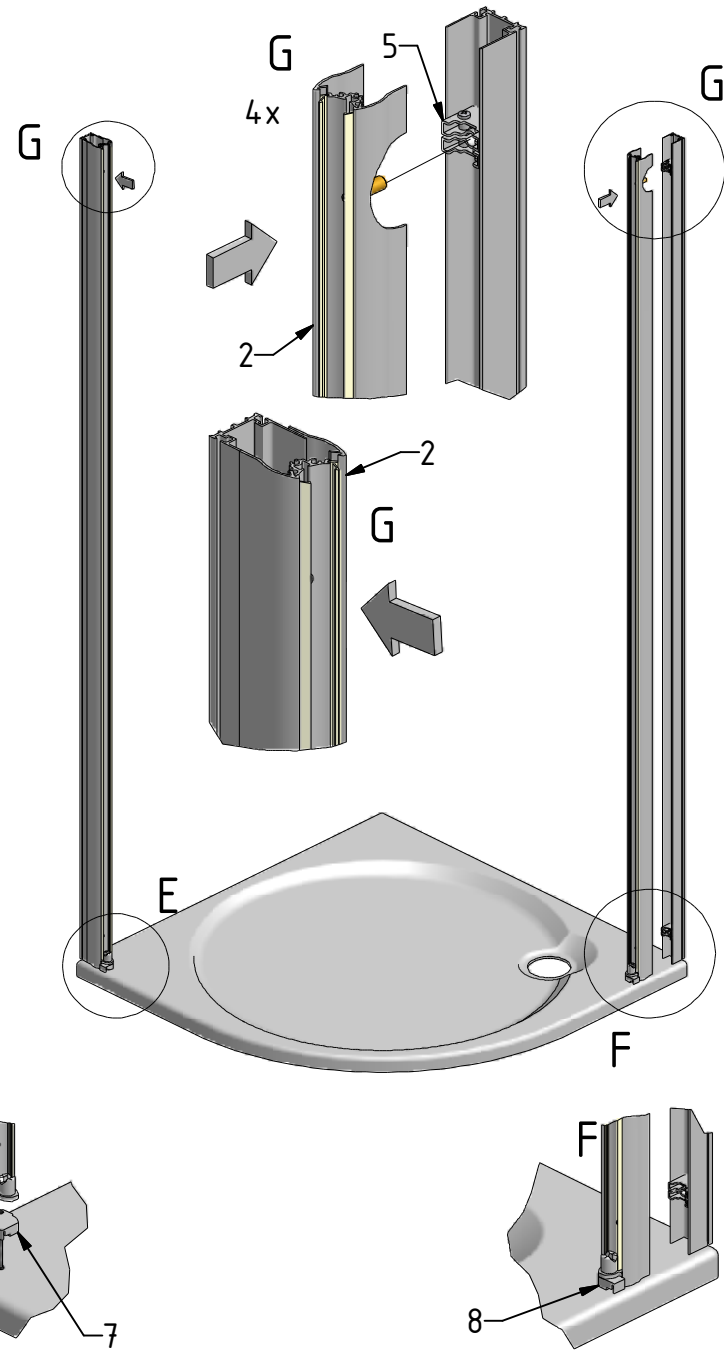

1-4

TR1

TR1

TR1	X (mm)	
	MIN	MAX
900	850	870
1000	950	970

Roltechnik a.s.; Czech Republic, 56933 Třebořov 160,
 tel.: +420 461 324 301, fax: +420 461 324 297,
<http://www.roltechnik.com>; e-mail: objednavky@roltechnik.cz

M4 755

2-4

TR1

3-4

TR1

4-4

TR1