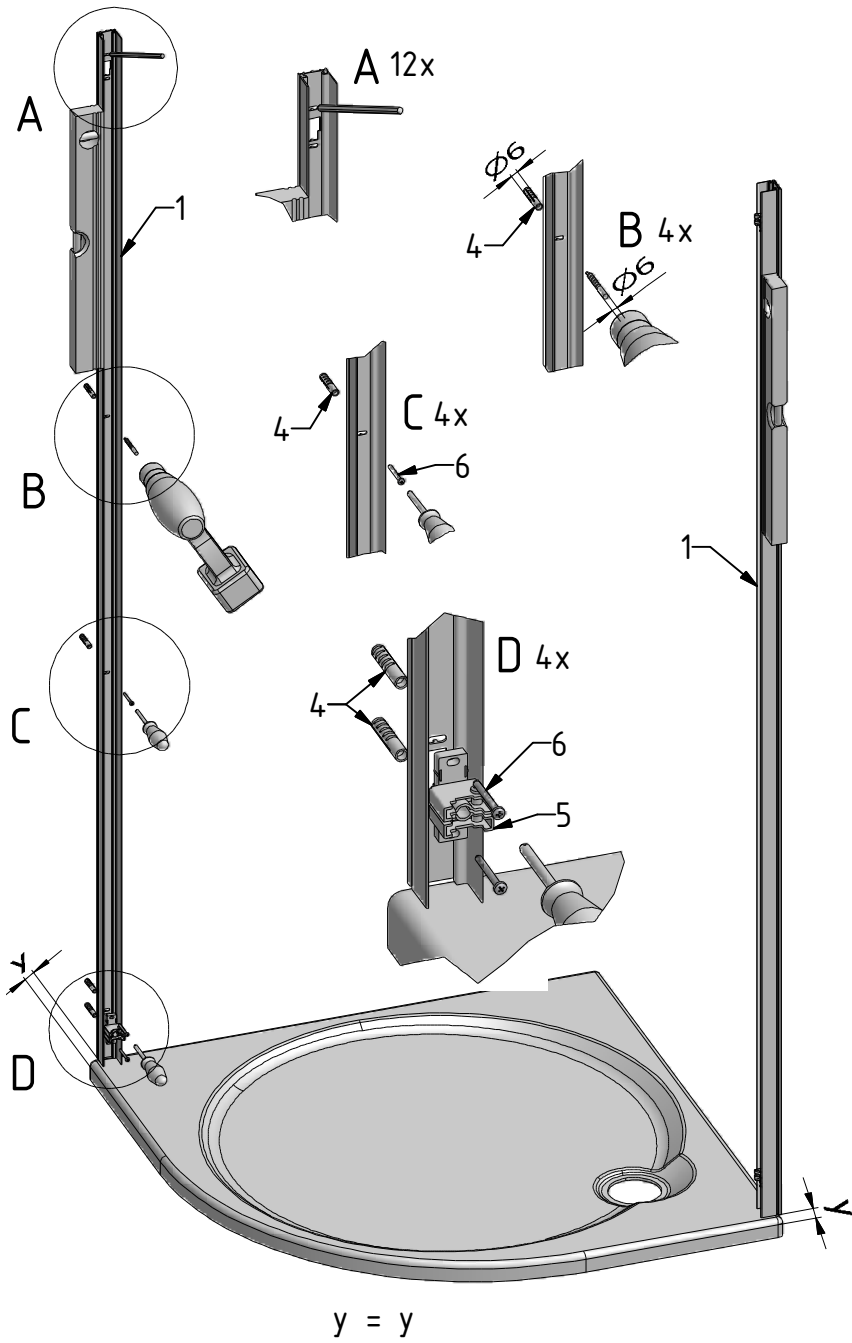

1-4

TR1

TR1

TR1	X (mm)	
	MIN	MAX
900	850	870
1000	950	970

Roltechnik a.s.; Czech Republic, 56933 Třebořov 160,
 tel.: +420 461 324 301, fax: +420 461 324 297,
<http://www.roltechnik.com>; e-mail: objednavky@roltechnik.cz

M4 755

2-4

TR1

3-4

TR1

4-4

TR1