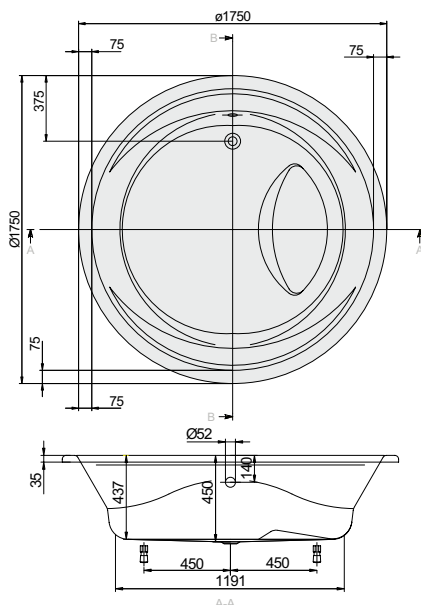

Aqualoop

Skupina XXL-Range

(Zvláštní tvar 1750x1750)

Sada noh není standardní součástí dodávky.

Whisper & Ultimate Fitness Umístění technických částí 1

Přístup přes: 1 - 3
Spínací skříňka: 1
Ovládání na okraji vany: 1
Přijímač: 4

Umístění technických částí 2

Přístup přes: 2 - 4
Spínací skříňka: 2
Ovládání na okraji vany: 2
Přijímač: 3

Objednací číslo	Název a provedení	Rozměry d x š	Rozměry dna d x š	Obsah (l) vč. 1 osoby	Váha kg	Barvy	
						Lesk	Mat
BA175AQU9V	Aqualoop	1750x1750	1190x1190	390	49,8	96.990,-	111.538,-

Příslušenství k vanám:			Cena
Objednací číslo	Popis		
4000000266	Plastové nohy pro vany s plochým dnem (nastavitelné od 145 do 180 mm).		420,-
88820000	2 nohy a nástěnné úchyty (nastavitelné od 130 do 200 mm)		1.350,-
90950061	Prodloužený kombinovaný odpad/přepad, pochromováno		4.050,-
9009060000	Opěrka hlavy, šedá		3.390,-
90601061	Multiplex Trio, pochromováno		10.020,-
90602061	Multiplex Trio vč. přerušení potrubí, pochromováno		16.950,-