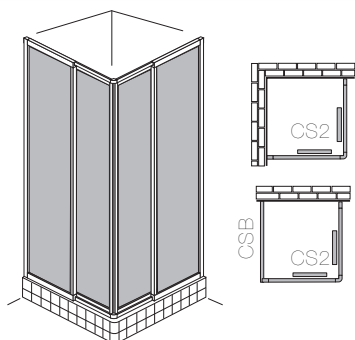

CS2

sprchový kout čtvercový s
posuvnými dveřmi

Typ	Instalační rozměry	Vstupní otvor	Výška	Rozměry vaničky
CS2/800	765-790	400	1850	800×800
CS2/900	865-890	470	1850	900×900

Typ	Provedení (kování / výplň)	Cena	Objednací číslo	Způsob dodání	Typ vaničky
CS2/800	Bílá / Transparent	7 210,-	331-8000000-04-02	S	Flat, Cola(P), Macao(M,P)
CS2/800	Stříbro / Transparent	7 210,-	331-8000000-01-02	S	Flat, Cola(P), Macao(M,P)
CS2/800	Bílá / Chinchilla	7 210,-	331-8000000-04-03	S	Flat, Cola(P), Macao(M,P)
CS2/800	Stříbro / Chinchilla	7 210,-	331-8000000-01-03	S	Flat, Cola(P), Macao(M,P)
CS2/800	Bílá / Rauch	8 151,-	331-8000000-04-14	O	Flat, Cola(P), Macao(M,P)
CS2/800	Stříbro / Rauch	8 151,-	331-8000000-01-14	O	Flat, Cola(P), Macao(M,P)
CS2/800	Bílá / Satinato	8 311,-	331-8000000-04-15	O	Flat, Cola(P), Macao(M,P)
CS2/800	Stříbro / Satinato	8 311,-	331-8000000-01-15	O	Flat, Cola(P), Macao(M,P)
CS2/800	Bílá / Bark (Kůra)	5 866,-	331-8000000-04-01	S	Flat, Cola(P), Macao(M,P)
CS2/800	Stříbro / Bark (Kůra)	5 866,-	331-8000000-01-01	S	Flat, Cola(P), Macao(M,P)
CS2/900	Bílá / Transparent	7 462,-	331-9000000-04-02	S	Flat, Cola(P), Macao(M,P), Krym
CS2/900	Stříbro / Transparent	7 462,-	331-9000000-01-02	S	Flat, Cola(P), Macao(M,P), Krym
CS2/900	Bílá / Chinchilla	7 462,-	331-9000000-04-03	S	Flat, Cola(P), Macao(M,P), Krym
CS2/900	Stříbro / Chinchilla	7 462,-	331-9000000-01-03	S	Flat, Cola(P), Macao(M,P), Krym
CS2/900	Bílá / Rauch	8 353,-	331-9000000-04-14	O	Flat, Cola(P), Macao(M,P), Krym
CS2/900	Stříbro / Rauch	8 353,-	331-9000000-01-14	O	Flat, Cola(P), Macao(M,P), Krym
CS2/900	Bílá / Satinato	8 387,-	331-9000000-04-15	O	Flat, Cola(P), Macao(M,P), Krym
CS2/900	Stříbro / Satinato	8 387,-	331-9000000-01-15	O	Flat, Cola(P), Macao(M,P), Krym
CS2/900	Bílá / Bark (Kůra)	6 118,-	331-9000000-04-01	S	Flat, Cola(P), Macao(M,P), Krym
CS2/900	Stříbro / Bark (Kůra)	6 118,-	331-9000000-01-01	S	Flat, Cola(P), Macao(M,P), Krym