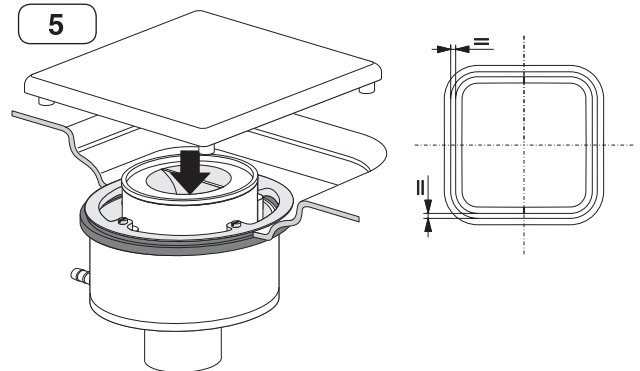

EINBAUANLEITUNG / INSTALLATION INSTRUCTION

KALDEWEI ABLAUGARNITUR KA 120 SENKRECHT / KALDEWEI OUTLET FITTING KA 120 VERTICAL

Mod. 4094

1

2

3

4

5