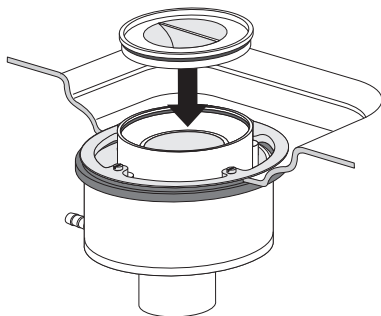

EINBAUANLEITUNG / INSTALLATION INSTRUCTION

KALDEWEI ABLAUGARNITUR KA 120 SENKRECHT / KALDEWEI OUTLET FITTING KA 120 VERTICAL

Mod. 4094

1

2

3

4

5