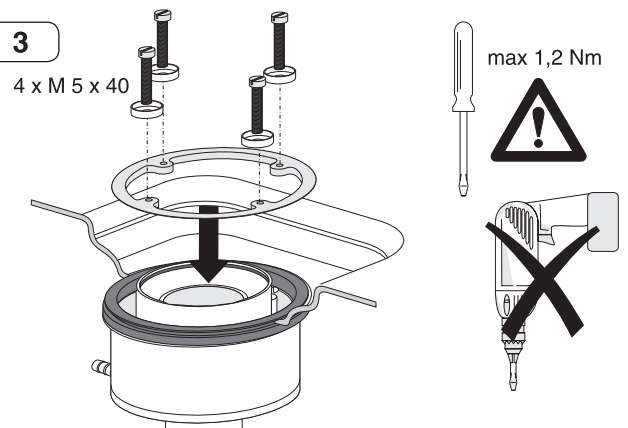

EINBAUANLEITUNG / INSTALLATION INSTRUCTION

KALDEWEI ABLAUGARNITUR KA 120 SENKRECHT / KALDEWEI OUTLET FITTING KA 120 VERTICAL

Mod. 4094

1

2

3

4

5