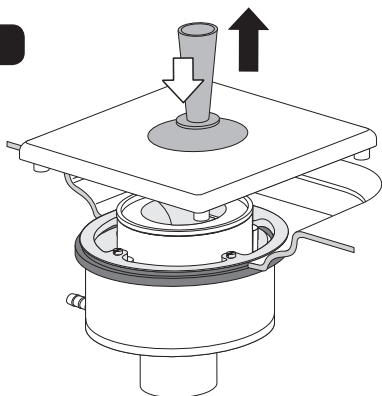

EINBAUANLEITUNG / INSTALLATION INSTRUCTION

KALDEWEI ABLAUGARNITUR KA 120 SENKRECHT / KALDEWEI OUTLET FITTING KA 120 VERTICAL

Mod. 4094

1

2

3

4

5

1

2