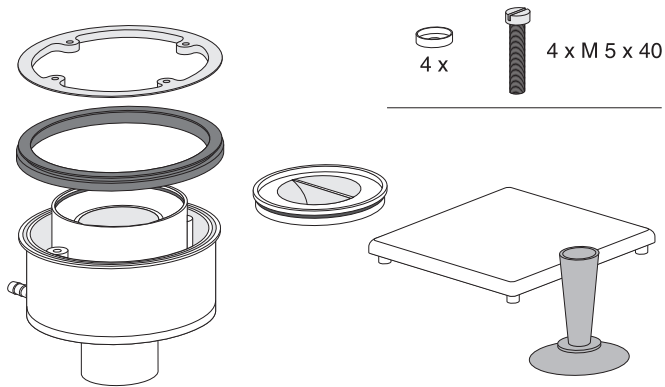

EINBAUANLEITUNG / INSTALLATION INSTRUCTION

KALDEWEI ABLAUGARNITUR KA 120 SENKRECHT / KALDEWEI OUTLET FITTING KA 120 VERTICAL

Mod. 4094

1

2

3

4

5