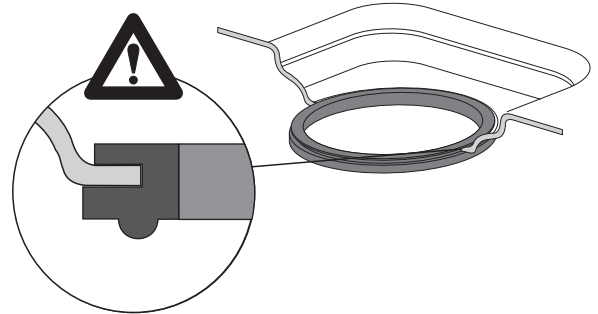

EINBAUANLEITUNG / INSTALLATION INSTRUCTION

KALDEWEI ABLAUGARNITUR KA 120 SENKRECHT / KALDEWEI OUTLET FITTING KA 120 VERTICAL

Mod. 4094

1

2

3

4

5