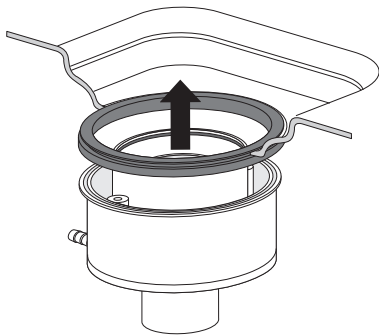

EINBAUANLEITUNG / INSTALLATION INSTRUCTION

KALDEWEI ABLAUGARNITUR KA 120 SENKRECHT / KALDEWEI OUTLET FITTING KA 120 VERTICAL

Mod. 4094

1

2

3

4

5