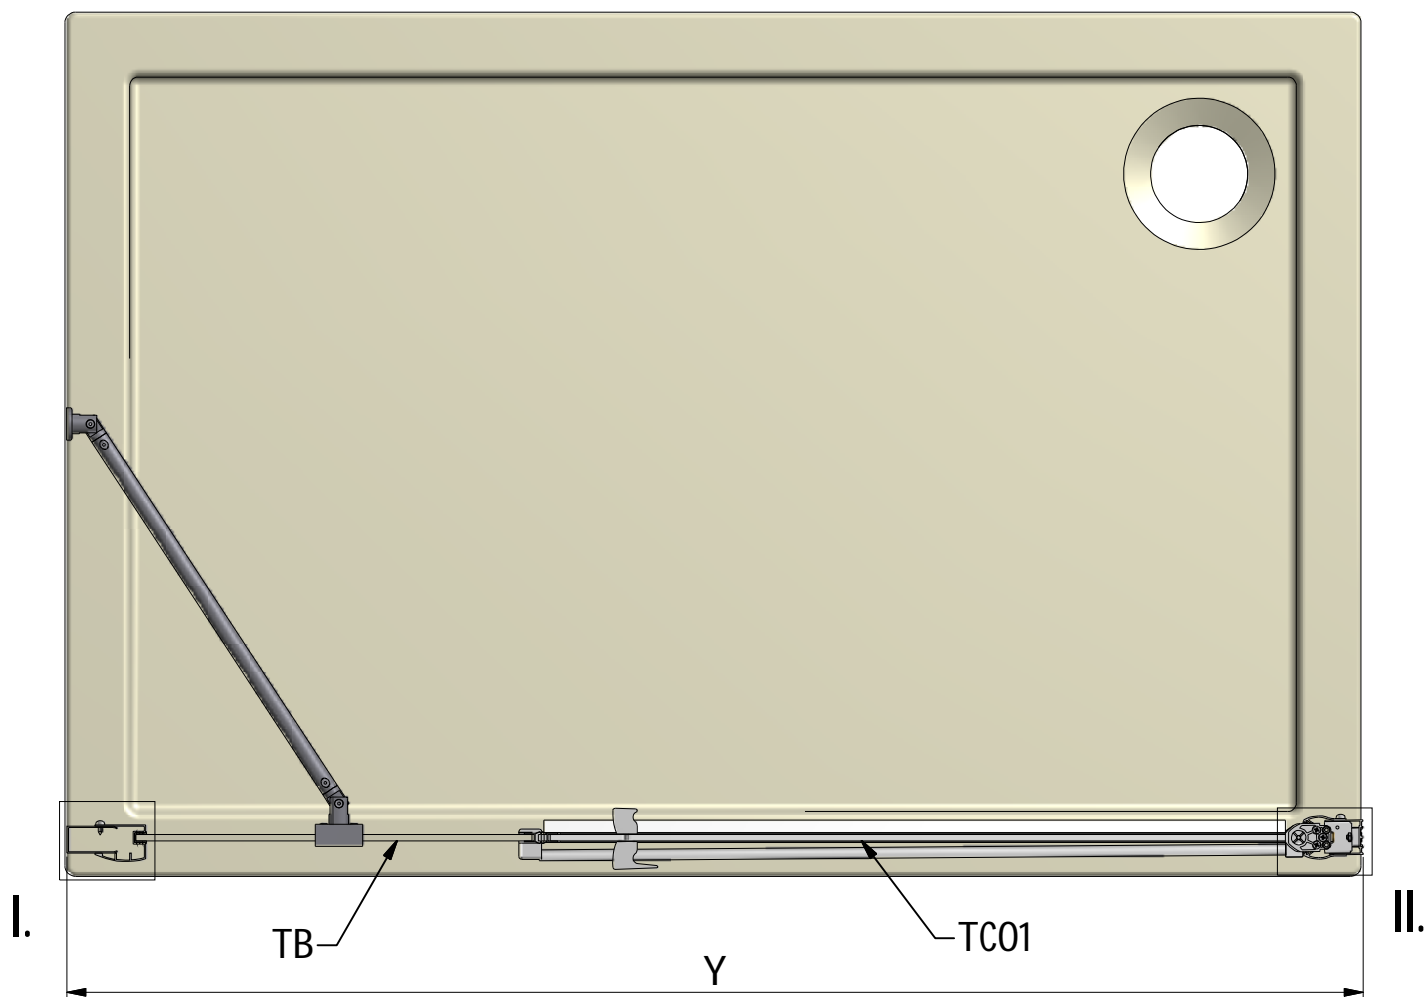

TBD

TC01+TB	
	Y MIN-MAX (mm)
1000	970-1010
1100	1070-1110
1200	1170-1210
1300	1270-1310
1400	1370-1410
1500	1470-1510
1600	1570-1610

Komponenty pro TC01

1. 1x
V17

2. 1x

4. 1x

5. 1x
P159

6. 3x
M0511
n6