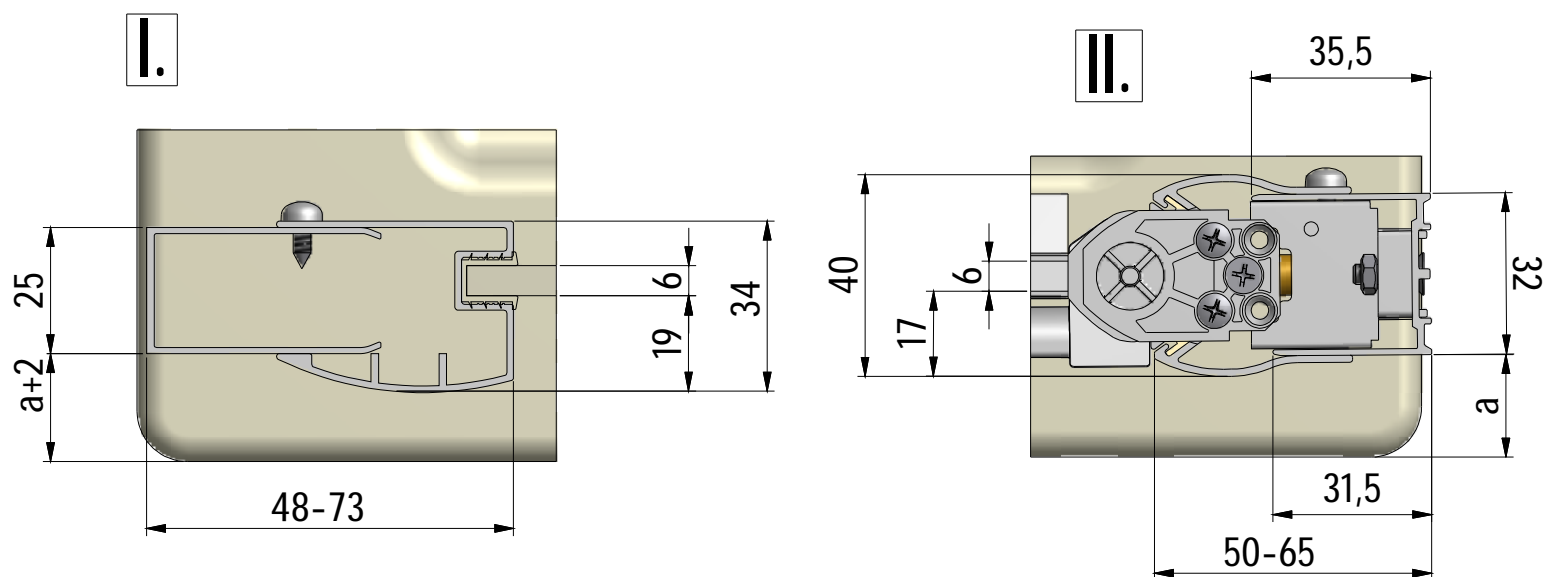

TBD

TC01+TB	
	Y MIN-MAX (mm)
1000	970-1010
1100	1070-1110
1200	1170-1210
1300	1270-1310
1400	1370-1410
1500	1470-1510
1600	1570-1610

Komponenty pro TC01

1. 1x
V17

2. 1x

4. 1x

5. 1x
P159

6. 3x
M0511
n6