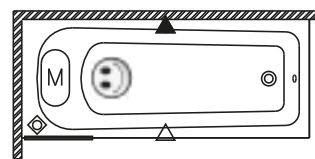

OBDELNÍKOVÉ VANY ORION

170x70 cm

Pravá

Levá

Kód	Rozměr / Objem	Cena
BC01	170 x 70 cm / 150 l	7 875,-

Masážní systémy									
Hit1	Hit2	Hit3	Top1	Top2	Top5	Pro6	Pro7	Pro8	Lux8
	Hydro 6+4+2			Hydro 6+4+2		Hydro 6+4+2			
Aero 11			Aero 11			Světlo / Čištění			
14 200,-	15 500,-		22 000,-	26 000,-		39 300,-			
•	•	–	•	•	–	•	–	–	–