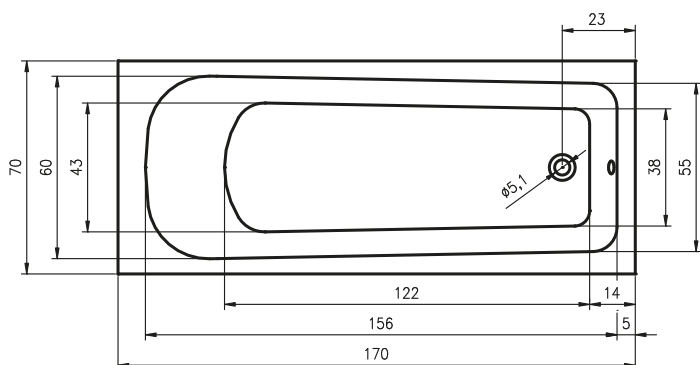

OBDELNÍKOVÉ VANY ORION

170x70 cm

Pravá

Levá

Kód	Rozměr / Objem	Cena
BC01	170 x 70 cm / 150 l	7 875,-

Masážní systémy									
Hit1	Hit2	Hit3	Top1	Top2	Top5	Pro6	Pro7	Pro8	Lux8
	Hydro 6+4+2			Hydro 6+4+2		Hydro 6+4+2			
Aero 11			Aero 11			Světlo / Čištění			
14 200,-	15 500,-		22 000,-	26 000,-		39 300,-			
•	•	–	•	•	–	•	–	–	–