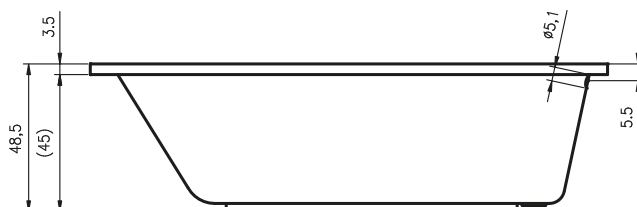

OBDELNÍKOVÉ VANY ORION

170x70 cm

Pravá

Levá

Kód	Rozměr / Objem	Cena
BC01	170 x 70 cm / 150 l	7 875,-

Masážní systémy									
Hit1	Hit2	Hit3	Top1	Top2	Top5	Pro6	Pro7	Pro8	Lux8
	Hydro 6+4+2			Hydro 6+4+2		Hydro 6+4+2			
Aero 11			Aero 11			Světlo / Čištění			
14 200,-	15 500,-		22 000,-	26 000,-		39 300,-			
•	•	–	•	•	–	•	–	–	–