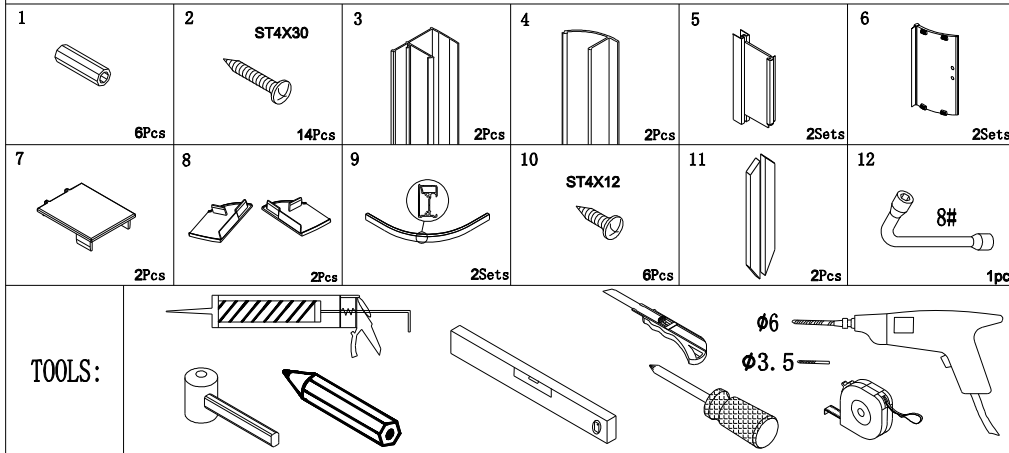

# DL5015L

**Installation instructions**

**Montážní návod**

**Installationsanweisungen**

**les instructions d'installation**

**polysan** 

Nesměřice 52  
285 22 Zruč nad Sázavou  
Česká republika

tel.: +420 327 585 981  
fax: +420 327 585 989

[www.polysan.net](http://www.polysan.net)

1

2

2

4

The proper operation and tightness can be done by setting the position of the door.

Bezvadný chod a těsnost docílíte správným nastavením polohy dveří.

Die fehlerlose Funktion und entsprechende Dichtigkeit erreichen Sie durch richtige Einstellung der Position der Tür.

Le bon fonctionnement et les fuites peuvent être fait en mettant la position de la porte droite.

3

6

7

4