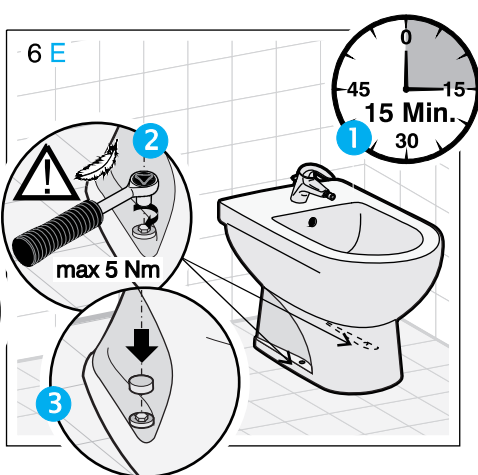

# JIKA

Klosett-Kombination; Wandklosett; Klosett; Wandbidet; Bidet  
Pack wc; cuvette suspendue; cuvette; bidet suspendu; bidet  
Vaso monoblocco, vaso sosp., vaso a pav., bidet sosp., bidet a pav.  
WC combination; wallhung WC; WC single; wallhung bidet; bidet  
Inodoro tanque bajo; suspendido; tanque alto, bidé suspendido y de pié  
Duoblok; wandcloset; staand closet; wandbidet; staand bidet  
Kombiklozet; zavěsný klozet; klozet; zavěsný bidet; bidet  
Kombinačný klozet; závesný klozet; stojaci klozet; závesný bidet; stojaci bidet  
Kombi-WC; fali WC; álló WC; fali bidet; bidet  
Kompakt WC; miska WC wisząca; miska WC; bidet wiszący; bidet  
Унитаз комбинированный; унитаз; биде  
Унітаз комбінований; унітаз; биде  
Kombinuotas unitazas; unitazas; bidė  
Tualetes pods ar skalojamo kasti; tualetes; bidė  
Kombineeritud WC-pott; WC-pott; bidee  
Školjka monoblok; viseća školjka; školjka; viseći bide; bide  
Školjka monoblok; viseća školjka; školjka; viseći bide; bide