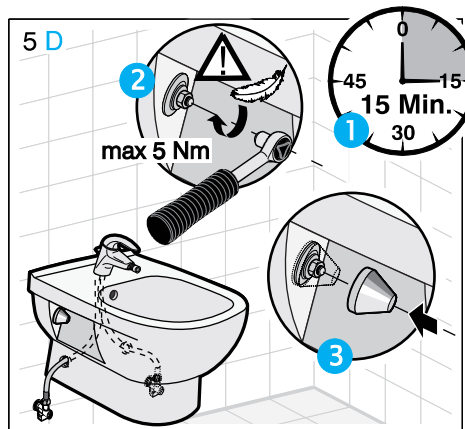

# JIKA

Klosett-Kombination; Wandklosett; Klosett; Wandbidet; Bidet  
Pack wc; cuvette suspendue; cuvette; bidet suspendu; bidet  
Vaso monoblocco, vaso sosp., vaso a pav., bidet sosp., bidet a pav.  
WC combination; wallhung WC; WC single; wallhung bidet; bidet  
Inodoro tanque bajo; suspendido; tanque alto, bidé suspendido y de pié  
Duoblok; wandcloset; staand closet; wandbidet; staand bidet  
Kombiklozet; zavěsný klozet; klozet; zavěsný bidet; bidet  
Kombinačný klozet; závesný klozet; stojaci klozet; závesný bidet; stojaci bidet  
Kombi-WC; fali WC; álló WC; fali bidet; bidet  
Kompakt WC; miska WC wisząca; miska WC; bidet wiszący; bidet  
Унитаз комбинированный; унитаз; биде  
Унітаз комбінований; унітаз; биде  
Kombinuotas unitazas; unitazas; bidė  
Tualetes pods ar skalojamo kasti; tualetes; bidė  
Kombineeritud WC-pott; WC-pott; bidee  
Školjka monoblok; viseća školjka; školjka; viseći bide; bide  
Školjka monoblok; viseća školjka; školjka; viseći bide; bide