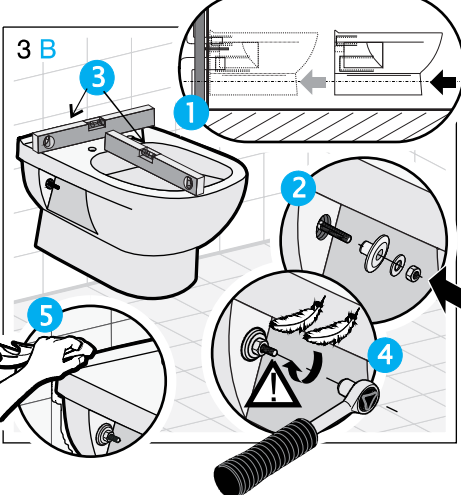

# JIKA

Klosett-Kombination; Wandklosett; Klosett; Wandbidet; Bidet  
Pack wc; cuvette suspendue; cuvette; bidet suspendu; bidet  
Vaso monoblocco, vaso sosp., vaso a pav., bidet sosp., bidet a pav.  
WC combination; wallhung WC; WC single; wallhung bidet; bidet  
Inodoro tanque bajo; suspendido; tanque alto, bidé suspendido y de pié  
Duoblok; wandcloset; staand closet; wandbidet; staand bidet  
Kombiklozet; zavěsný klozet; klozet; zavěsný bidet; bidet  
Kombinačný klozet; závesný klozet; stojaci klozet; závesný bidet; stojaci bidet  
Kombi-WC; fali WC; álló WC; fali bidet; bidet  
Kompakt WC; miska WC wisząca; miska WC; bidet wiszący; bidet  
Унитаз комбинированный; унитаз; биде  
Унітаз комбінований; унітаз; биде  
Kombinuotas unitazas; unitazas; bidė  
Tualetes pods ar skalojamo kasti; tualetes; bidė  
Kombineeritud WC-pott; WC-pott; bidee  
Školjka monoblok; viseća školjka; školjka; viseći bide; bide  
Školjka monoblok; viseća školjka; školjka; viseći bide; bide