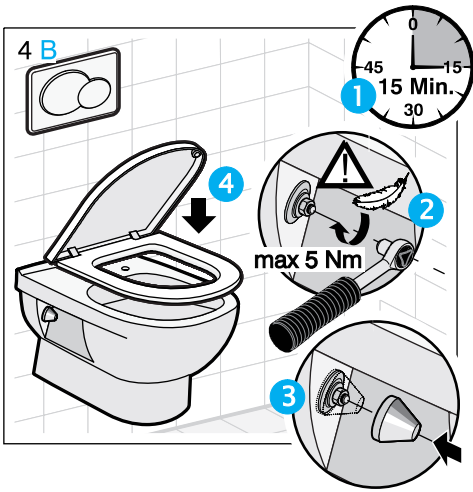

# JIKA

Klosett-Kombination; Wandklosett; Klosett; Wandbidet; Bidet  
Pack wc; cuvette suspendue; cuvette; bidet suspendu; bidet  
Vaso monoblocco, vaso sosp., vaso a pav., bidet sosp., bidet a pav.  
WC combination; wallhung WC; WC single; wallhung bidet; bidet  
Inodoro tanque bajo; suspendido; tanque alto, bidé suspendido y de pié  
Duoblok; wandcloset; staand closet; wandbidet; staand bidet  
Kombiklozet; zavěsný klozet; klozet; zavěsný bidet; bidet  
Kombinačný klozet; závesný klozet; stojaci klozet; závesný bidet; stojaci bidet  
Kombi-WC; fali WC; álló WC; fali bidet; bidet  
Kompakt WC; miska WC wisząca; miska WC; bidet wiszący; bidet  
Унитаз комбинированный; унитаз; биде  
Унітаз комбінований; унітаз; биде  
Kombinuotas unitazas; unitazas; bidė  
Tualetes pods ar skalojamo kasti; tualetes; bidė  
Kombineeritud WC-pott; WC-pott; bidee  
Školjka monoblok; viseća školjka; školjka; viseći bide; bide  
Školjka monoblok; viseća školjka; školjka; viseći bide; bide