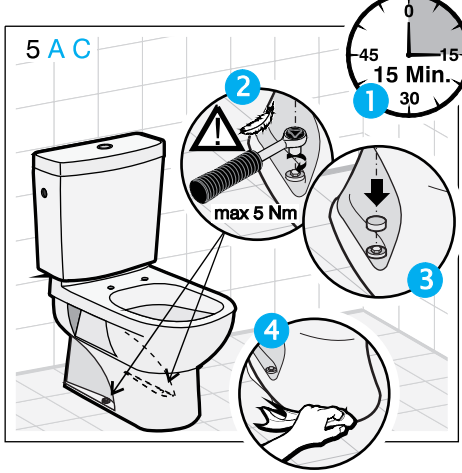

# JIKA

Klosett-Kombination; Wandklosett; Klosett; Wandbidet; Bidet  
Pack wc; cuvette suspendue; cuvette; bidet suspendu; bidet  
Vaso monoblocco, vaso sosp., vaso a pav., bidet sosp., bidet a pav.  
WC combination; wallhung WC; WC single; wallhung bidet; bidet  
Inodoro tanque bajo; suspendido; tanque alto, bidé suspendido y de pié  
Duoblok; wandcloset; staand closet; wandbidet; staand bidet  
Kombiklozet; zavěsný klozet; klozet; zavěsný bidet; bidet  
Kombinačný klozet; závesný klozet; stojaci klozet; závesný bidet; stojaci bidet  
Kombi-WC; fali WC; álló WC; fali bidet; bidet  
Kompakt WC; miska WC wisząca; miska WC; bidet wiszący; bidet  
Унитаз комбинированный; унитаз; биде  
Унітаз комбінований; унітаз; биде  
Kombinuotas unitazas; unitazas; bidė  
Tualetes pods ar skalojamo kasti; tualetes; bidė  
Kombineeritud WC-pott; WC-pott; bidee  
Školjka monoblok; viseća školjka; školjka; viseći bide; bide  
Školjka monoblok; viseća školjka; školjka; viseći bide; bide