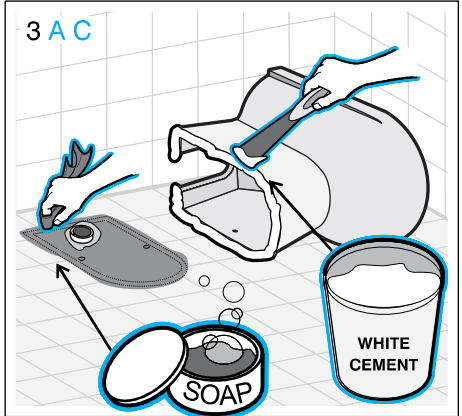

# JIKA

Klosett-Kombination; Wandklosett; Klosett; Wandbidet; Bidet  
Pack wc; cuvette suspendue; cuvette; bidet suspendu; bidet  
Vaso monoblocco, vaso sosp., vaso a pav., bidet sosp., bidet a pav.  
WC combination; wallhung WC; WC single; wallhung bidet; bidet  
Inodoro tanque bajo; suspendido; tanque alto, bidé suspendido y de pié  
Duoblok; wandcloset; staand closet; wandbidet; staand bidet  
Kombiklozet; zavěsný klozet; klozet; zavěsný bidet; bidet  
Kombinačný klozet; závesný klozet; stojaci klozet; závesný bidet; stojaci bidet  
Kombi-WC; fali WC; álló WC; fali bidet; bidet  
Kompakt WC; miska WC wisząca; miska WC; bidet wiszący; bidet  
Унитаз комбинированный; унитаз; биде  
Унітаз комбінований; унітаз; биде  
Kombinuotas unitazas; unitazas; bidė  
Tualetes pods ar skalojamo kasti; tualetes; bidė  
Kombineeritud WC-pott; WC-pott; bidee  
Školjka monoblok; viseća školjka; školjka; viseći bide; bide  
Školjka monoblok; viseća školjka; školjka; viseći bide; bide