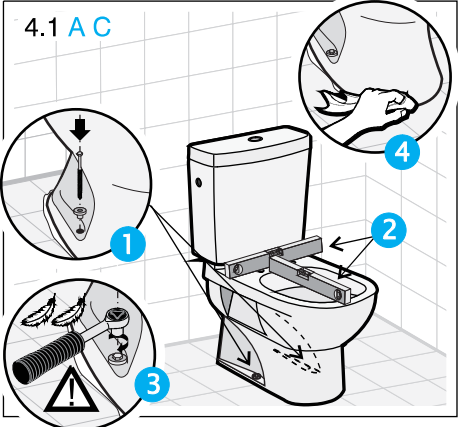

# JIKA

Klosett-Kombination; Wandklosett; Klosett; Wandbidet; Bidet  
Pack wc; cuvette suspendue; cuvette; bidet suspendu; bidet  
Vaso monoblocco, vaso sosp., vaso a pav., bidet sosp., bidet a pav.  
WC combination; wallhung WC; WC single; wallhung bidet; bidet  
Inodoro tanque bajo; suspendido; tanque alto, bidé suspendido y de pié  
Duoblok; wandcloset; staand closet; wandbidet; staand bidet  
Kombiklozet; zavěsný klozet; klozet; zavěsný bidet; bidet  
Kombinačný klozet; závesný klozet; stojaci klozet; závesný bidet; stojaci bidet  
Kombi-WC; fali WC; álló WC; fali bidet; bidet  
Kompakt WC; miska WC wisząca; miska WC; bidet wiszący; bidet  
Унитаз комбинированный; унитаз; биде  
Унітаз комбінований; унітаз; биде  
Kombinuotas unitazas; unitazas; bidė  
Tualetes pods ar skalojamo kasti; tualetes; bidė  
Kombineeritud WC-pott; WC-pott; bidee  
Školjka monoblok; viseća školjka; školjka; viseći bide; bide  
Školjka monoblok; viseća školjka; školjka; viseći bide; bide