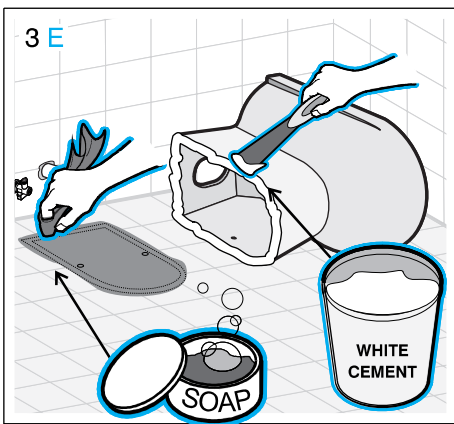

# JIKA

Klosett-Kombination; Wandklosett; Klosett; Wandbidet; Bidet  
Pack wc; cuvette suspendue; cuvette; bidet suspendu; bidet  
Vaso monoblocco, vaso sosp., vaso a pav., bidet sosp., bidet a pav.  
WC combination; wallhung WC; WC single; wallhung bidet; bidet  
Inodoro tanque bajo; suspendido; tanque alto, bidé suspendido y de pié  
Duoblok; wandcloset; staand closet; wandbidet; staand bidet  
Kombiklozet; zavěsný klozet; klozet; zavěsný bidet; bidet  
Kombinačný klozet; závesný klozet; stojaci klozet; závesný bidet; stojaci bidet  
Kombi-WC; fali WC; álló WC; fali bidet; bidet  
Kompakt WC; miska WC wisząca; miska WC; bidet wiszący; bidet  
Унитаз комбинированный; унитаз; биде  
Унітаз комбінований; унітаз; биде  
Kombinuotas unitazas; unitazas; bidė  
Tualetes pods ar skalojamo kasti; tualetes; bidė  
Kombineeritud WC-pott; WC-pott; bidee  
Školjka monoblok; viseća školjka; školjka; viseći bide; bide  
Školjka monoblok; viseća školjka; školjka; viseći bide; bide