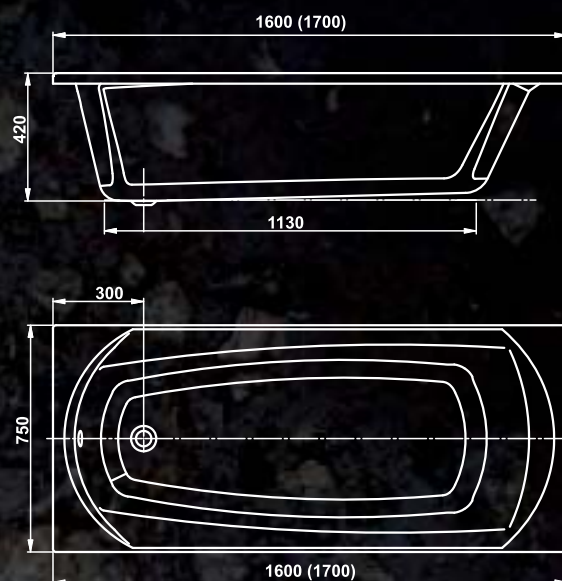

NEWline

EBONY

TECHNICKÉ ÚDAJE

ROZMĚR	OBJEM	OBJ. KÓD	DOP. CENA S DPH
1600 x 750 x 420	181 l	VPBA160EB02X-01/NO	7 200,- Kč
1700 x 750 x 420	195 l	VPBA170EB02X-01/NO	7 600,- Kč

DOPLŇKY: Ceny jsou včetně nožiček

PANEL ČELNÍ

1600 x 550	VPPA16002FP2-01/DR	2 320,- Kč
1700 x 550	VPPA17002FP2-01/DR	2 420,- Kč

PANEL BOČNÍ

750 x 550	VPPA07502EP2-01/DR	1 410,- Kč
-----------	--------------------	------------

VANOVÉ ZÁSTĚNY VIZ STR. 49 - 52