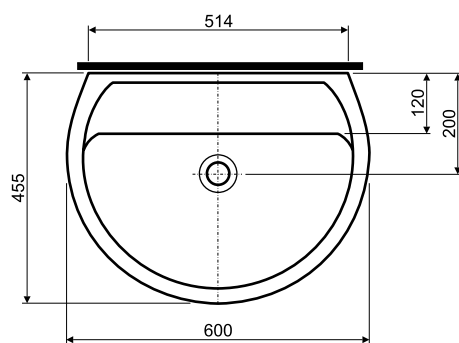

Umywalka bez otworu 60 x 45,5

KOŁO

REKORD

Umywalka bez otworu

Numer: **K91060**
Wymiar: 60 x 45,5 cm
Waga: 12,6 kg

Mocowana na śrubach.

Do kompletowania z:
- półpostumentem **K97100**