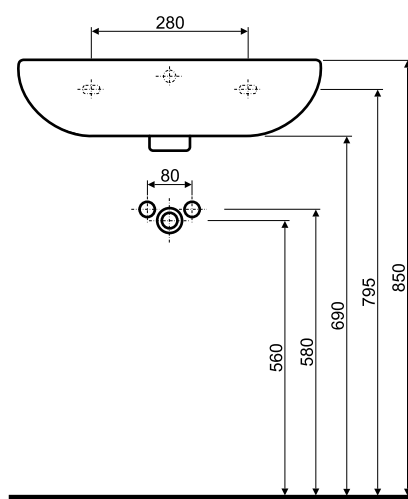

Umywalka bez otworu 60 x 45,5

KOŁO

REKORD

Umywalka bez otworu

Numer: **K91060**
Wymiar: 60 x 45,5 cm
Waga: 12,6 kg

Mocowana na śrubach.

Do kompletowania z:
- półpostumentem **K97100**