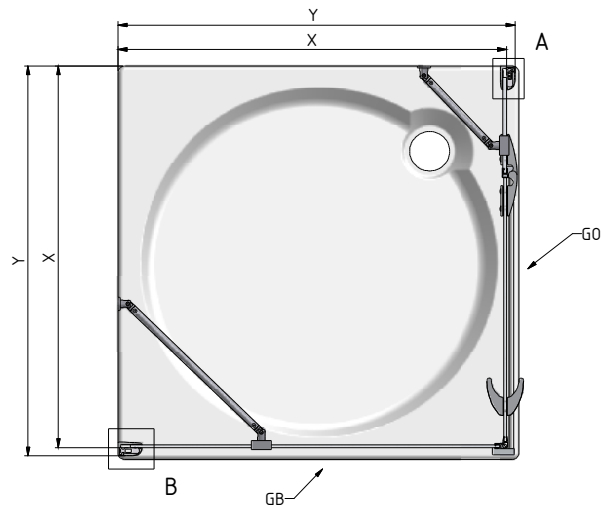

## GOL + GOP

X-změřená vzdálenost od zdi k vnější hraně skla

## GO + GB

X-změřená vzdálenost od zdi k vnější hraně skla

Rozměrové označení zástěny	Instalace skla X (mm)		Instalační rozměry Y (mm)	
	MIN	MAX	MIN	MAX
800	755	780	775	800
900	855	880	875	900
1000	955	980	975	1000