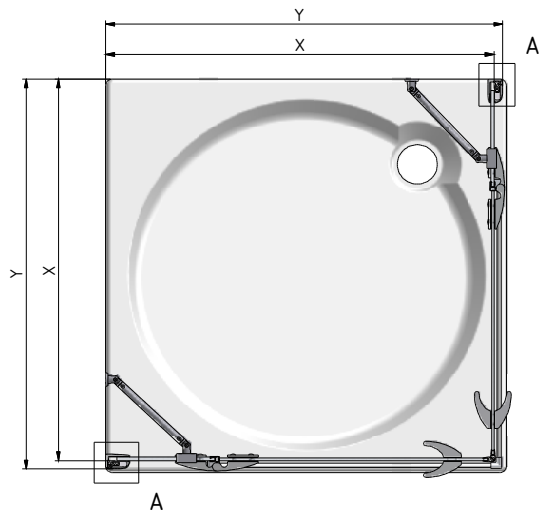

## GOL + GOP

X-změřená vzdálenost od zdi k vnější hraně skla

## GO + GB

X-změřená vzdálenost od zdi k vnější hraně skla

Rozměrové označení zástěny	Instalace skla X (mm)		Instalační rozměry Y (mm)	
	MIN	MAX	MIN	MAX
800	755	780	775	800
900	855	880	875	900
1000	955	980	975	1000