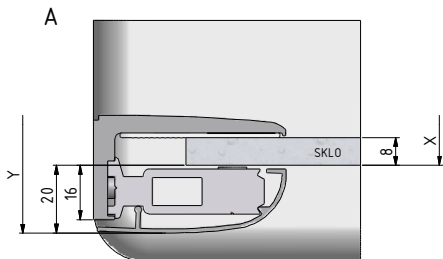

## GOL + GOP

X-změřená vzdálenost od zdi k vnější hraně skla

## GO + GB

X-změřená vzdálenost od zdi k vnější hraně skla

Rozměrové označení zástěny	Instalace skla X (mm)		Instalační rozměry Y (mm)	
	MIN	MAX	MIN	MAX
800	755	780	775	800
900	855	880	875	900
1000	955	980	975	1000