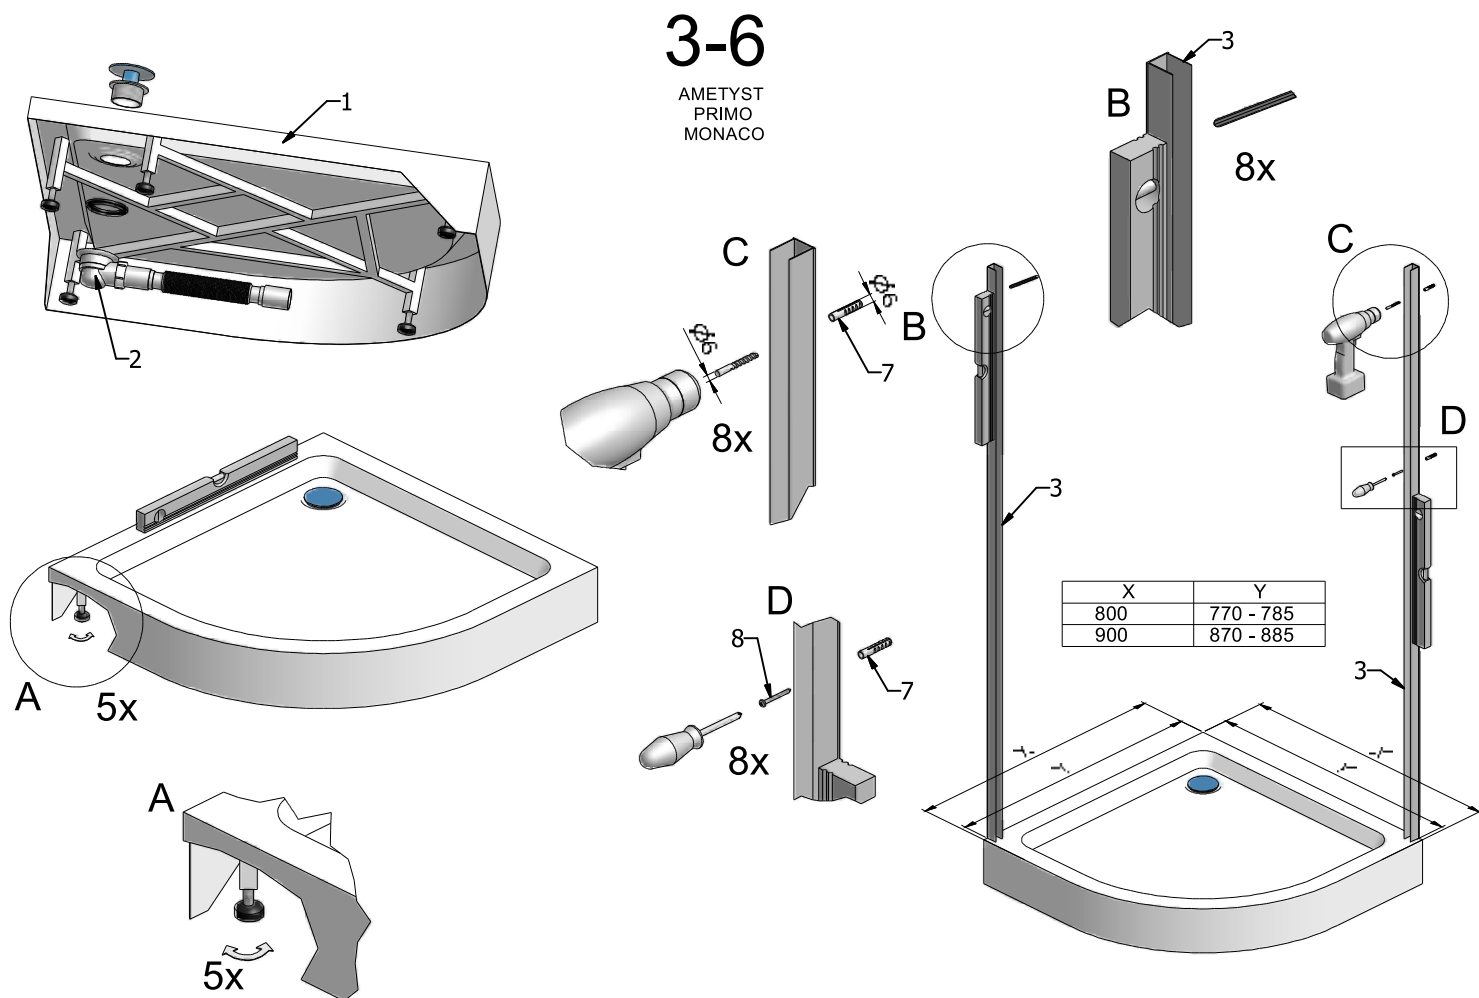

MONTÁŽ SPRCHOVÉHO KOUTU