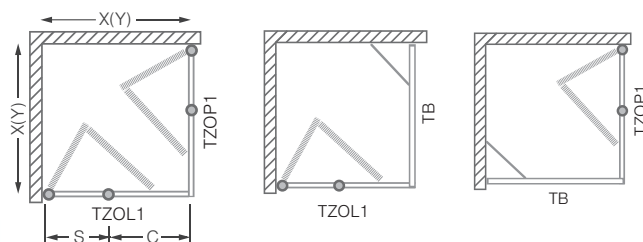

## TZOP(L)1 - sprchové dveře zlamovací

TYP	Objednací číslo	instalační rozměr (y)	výška (h)	šířka dveří (c)	šířka bočku (s)	PROFIL	VÝPLŇ	způsob dodání	CENA bez DPH
TZOP1/800	737-800000P-00-02	775-795	2012*	470	292-312	brillant	transparent	Z	14 077 Kč
TZOP1/900	737-900000P-00-02	875-895	2012*	470	392-412	brillant	transparent	Z	14 518 Kč
TZOP1/1000	737-100000P-00-02	975-995	2012*	570	392-412	brillant	transparent	Z	14 963 Kč
TZOP1/1100	737-110000P-00-02	1075-1095	2012*	570	492-512	brillant	transparent	Z	15 428 Kč
TZOP1/1200	737-120000P-00-02	1175-1195	2012*	670	492-512	brillant	transparent	Z	15 852 Kč
TZOL1/800	737-800000L-00-02	775-795	2012*	470	292-312	brillant	transparent	Z	14 077 Kč
TZOL1/900	737-900000L-00-02	875-895	2012*	470	392-412	brillant	transparent	Z	14 518 Kč
TZOL1/1000	737-100000L-00-02	975-995	2012*	570	392-412	brillant	transparent	Z	14 963 Kč
TZOL1/1100	737-110000L-00-02	1075-1095	2012*	570	492-512	brillant	transparent	Z	15 428 Kč
TZOL1/1200	737-120000L-00-02	1175-1195	2012*	670	492-512	brillant	transparent	Z	15 852 Kč

## h\* - výška sprchového koutu včetně kotvicích elementů

POZOR: Nominální rozměry sprchových zástěn jsou určeny pro INSTALACI NA VANÍČKU a montují se vždy s odsazením od kraje vaničky. Při INSTALACI NA DLAŽBU tak hrozí, že rozměr sprchové zástěny bude menší než změřená šířka dlažby. Je třeba se řídit tabulkami rozměrů na stránkách "TECHNICKÁ SPECIFIKACE" na konci katalogu (str. 136 - 146).

## ATYPICKÉ PROVEDENÍ:

TYP	šířka	výška	PROFIL	VÝPLŇ	způsob dodání	CENA bez DPH
TZOP(L)1	do 1 200mm	do 2 000mm	brillant	transparent	Z	20 608 Kč
TZOP(L)1	do 1 200mm	do 2 000mm	brillant	intima	Z	24 108 Kč
TZOP(L)1	do 1 200mm	do 2 000mm	brillant	rauch	Z	22 193 Kč
TZOP(L)1	do 1 200mm	do 2 000mm	brillant	satínato	Z	23 778 Kč