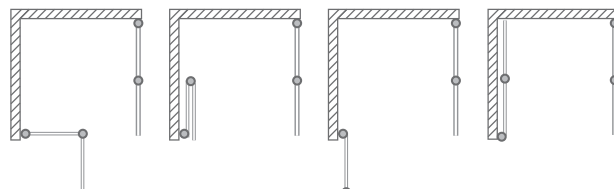

h* - výška sprchového koutu včetně kotvicích elementů

POZOR: Nominální rozměry sprchových zástěn jsou určeny pro INSTALACI NA VANÍČKU a montují se vždy s odsazením od kraje vaničky. Při INSTALACI NA DLAŽBU tak hrozí, že rozměr sprchové zástěny bude menší než změřená šířka dlažby. Je třeba se řídit tabulkami rozměrů na stránkách "TECHNICKÁ SPECIFIKACE" na konci katalogu (str. 136 - 146).

ATYPICKÉ PROVEDENÍ:

TYP	šířka	výška	PROFIL	VÝPLŇ	způsob dodání	CENA bez DPH
TZOP(L)1	do 1 200mm	do 2 000mm	brillant	transparent	Z	20 608 Kč
TZOP(L)1	do 1 200mm	do 2 000mm	brillant	intima	Z	24 108 Kč
TZOP(L)1	do 1 200mm	do 2 000mm	brillant	rauch	Z	22 193 Kč
TZOP(L)1	do 1 200mm	do 2 000mm	brillant	satínato	Z	23 778 Kč

Integrované závěsy -
EASY CLEAN