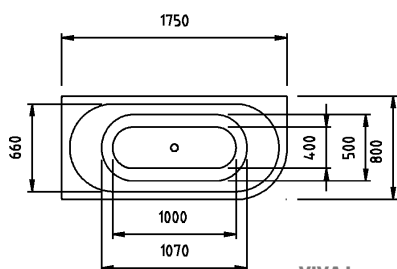

VIVA B
VIVA D
VIVA L, R
VIVA O

175 x 80 x 47 cm 220l

175 x 80 x 47 cm 220l

175 x 80 x 47 cm 220l

175 x 80 x 47 cm 220l

POLYSAN, s.r.o. - Nesměřice 52, Zruč nad Sázavou, CZ-285 22, Czech Republic

e-mail : info@polysan.net

www.polysan.net

VIVAL

Whirlpool DECOO

MIDI PLUS

TURBOAIR

MAXIMUM

V	Hz	Midi plus	Turboair	Turboair kombi	Maximum
220-230	50	1,2 kW	1 kW	2 kW	2,2 kW

MIDI PLUS

Hydromasážní systém
Elektronické ovládání
Osvětlení Cool Light

Doplňky : ohřev vody, dezinfekční
proplach potrubí StreamClean

TURBOAIR

Perličkový systém
Elektronické ovládání
Osvětlení Cool Light

MAXIMUM

Hydromasážní systém
Elektronické ovládání
Osvětlení Cool Light

Doplňky : ohřev vody, dezinfekční
proplach potrubí StreamClean

FRAME

vana s nosnou konstrukcí a odtokovou
soupravou, balení v kartónové krabici

SINGLE

vana s podstavcem (nelze dodat s obkladovým
panelem), bez odtokové soupravy, bez kartónu

SET

vana v provedení FRAME s obkladovým panelem vyztuže-
ným zpevňujícím nástřikem, baleno v kartónové krabici

TIFA

panel určený k obložení