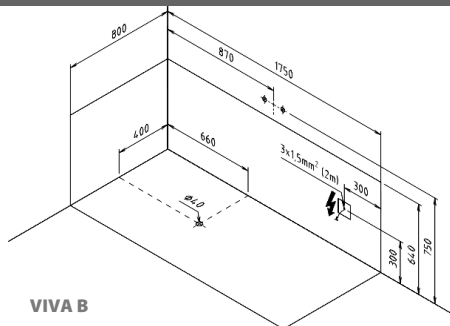

VIVA B
VIVA D
VIVA L, R
VIVA O

175 x 80 x 47 cm 220l

175 x 80 x 47 cm 220l

175 x 80 x 47 cm 220l

175 x 80 x 47 cm 220l

POLYSAN, s.r.o. - Nesměřice 52, Zruč nad Sázavou, CZ-285 22, Czech Republic

e-mail : info@polysan.net

www.polysan.net

Whirlpool DECOO

MIDI PLUS

TURBOAIR

MAXIMUM

V	Hz	Midi plus	Turboair	Turboair kombi	Maximum
220-230	50	1,2 kW	1 kW	2 kW	2,2 kW

MIDI PLUS

Hydromasážní systém
Elektronické ovládání
Osvětlení Cool Light

Doplňky : ohřev vody, dezinfekční
proplach potrubí StreamClean

TURBOAIR

Perličkový systém
Elektronické ovládání
Osvětlení Cool Light

MAXIMUM

Hydromasážní systém
Elektronické ovládání
Osvětlení Cool Light

Doplňky : ohřev vody, dezinfekční
proplach potrubí StreamClean

FRAME

vana s nosnou konstrukcí a odtokovou
soupravou, balení v kartónové krabici

SINGLE

vana s podstavcem (nelze dodat s obkladovým
panelem), bez odtokové soupravy, bez kartónu

SET

vana v provedení FRAME s obkladovým panelem vyztuže-
ným zpevňujícím nástřikem, baleno v kartónové krabici

TIFA

panel určený k obložení