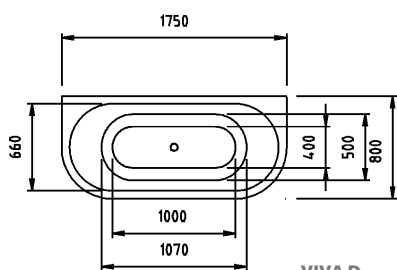

VIVA B

VIVA D