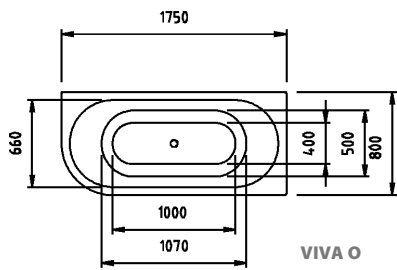

VIVAR

Whirlpool DECOO

MIDI PLUS

TURBOAIR

MAXIMUM

V	Hz	Midi plus	Turboair	Turboair kombi	Maximum
220-230	50	1,2 kW	1 kW	2 kW	2,2 kW

MIDI PLUS

Hydromasážní systém
Elektronické ovládání
Osvětlení Cool Light

Doplňky : ohřev vody, dezinfekční
proplach potrubí StreamClean

TURBOAIR

Perličkový systém
Elektronické ovládání
Osvětlení Cool Light

MAXIMUM

Hydromasážní systém
Elektronické ovládání
Osvětlení Cool Light

Doplňky : ohřev vody, dezinfekční
proplach potrubí StreamClean

FRAME

vana s nosnou konstrukcí a odtokovou
soupravou, balení v kartónové krabici

SINGLE

vana s podstavcem (nelze dodat s obkladovým
panelem), bez odtokové soupravy, bez kartónu

SET

vana v provedení FRAME s obkladovým panelem vyztuže-
ným zpevňujícím nástřikem, baleno v kartónové krabici

TIFA

panel určený k obložení