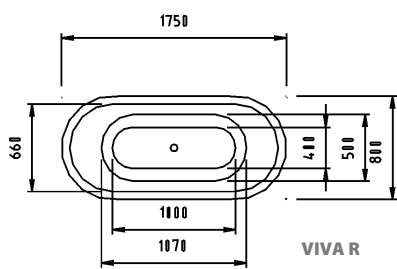

VIVA B
VIVA D
VIVA L, R
VIVA O

175 x 80 x 47 cm 220l

175 x 80 x 47 cm 220l

175 x 80 x 47 cm 220l

175 x 80 x 47 cm 220l

POLYSAN, s.r.o. - Nesměřice 52, Zruč nad Sázavou, CZ-285 22, Czech Republic

e-mail : info@polysan.net

www.polysan.net

Whirlpool DECOO

MIDI PLUS

TURBOAIR

MAXIMUM

V	Hz	Midi plus	Turboair	Turboair kombi	Maximum
220-230	50	1,2 kW	1 kW	2 kW	2,2 kW

MIDI PLUS

Hydromasážní systém
Elektronické ovládání
Osvětlení Cool Light

Doplňky : ohřev vody, dezinfekční
proplach potrubí StreamClean

TURBOAIR

Perličkový systém
Elektronické ovládání
Osvětlení Cool Light

MAXIMUM

Hydromasážní systém
Elektronické ovládání
Osvětlení Cool Light

Doplňky : ohřev vody, dezinfekční
proplach potrubí StreamClean

FRAME

vana s nosnou konstrukcí a odtokovou
soupravou, balení v kartónové krabici

SINGLE

vana s podstavcem (nelze dodat s obkladovým
panelem), bez odtokové soupravy, bez kartónu

SET

vana v provedení FRAME s obkladovým panelem vyztuže-
ným zpevňujícím nástřikem, baleno v kartónové krabici

TIFA

panel určený k obložení