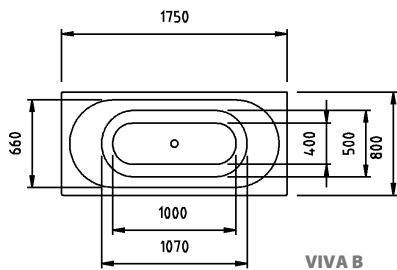

VIVA B
VIVA D
VIVA L, R
VIVA O

175 x 80 x 47 cm 220l

175 x 80 x 47 cm 220l

175 x 80 x 47 cm 220l

175 x 80 x 47 cm 220l

POLYSAN, s.r.o. - Nesměřice 52, Zruč nad Sázavou, CZ-285 22, Czech Republic

e-mail : info@polysan.net

www.polysan.net