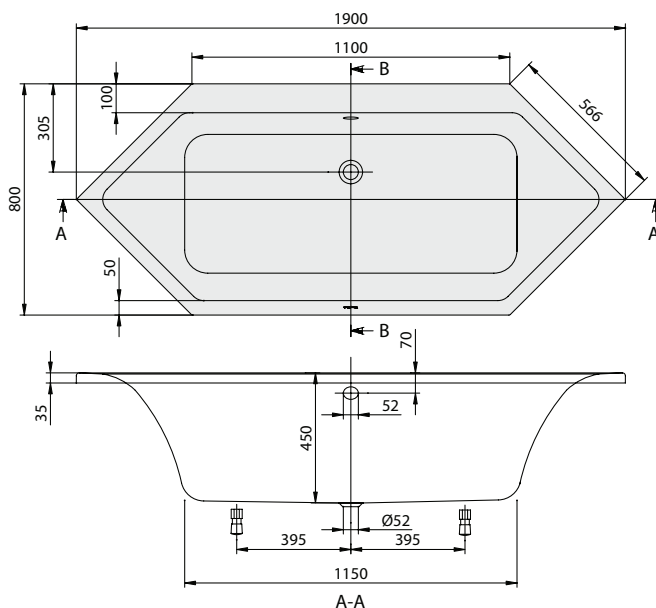

# Subway™

(Šestihranná 1900x800)

Nohy nejsou standardní součástí dodávky.

#### Umístění technických částí 1

Přístup přes: 5 - 2 - 4 - 6  
 Spínací skříňka: 4  
 Ovládání na okraji vany: 4  
 Příjímáč: 1

Multibox otevřený: 5 - 2 - 4 - 6

#### Umístění technických částí 2

Přístup přes: 5 - 2 - 4 - 6  
 Spínací skříňka: 2  
 Ovládání na okraji vany: 2  
 Příjímáč: 3  
 Multibox otevřený: 5 - 2 - 4 - 6

#### Umístění technických částí

Přístup přes: 5 - 2 - 4 - 6  
 Spínací skříňka: 2  
 Ovládání na okraji vany: 2

Objednací číslo	Název a provedení	Rozměry d x š	Rozměry dna d x š	Obsah (l) vč. 1 osoby	Váha kg	Barvy	
						Lesk	Mat
BA190SUB6V	Subway™	1900x800	1160x400	145	22	25.350,-	29.152,-