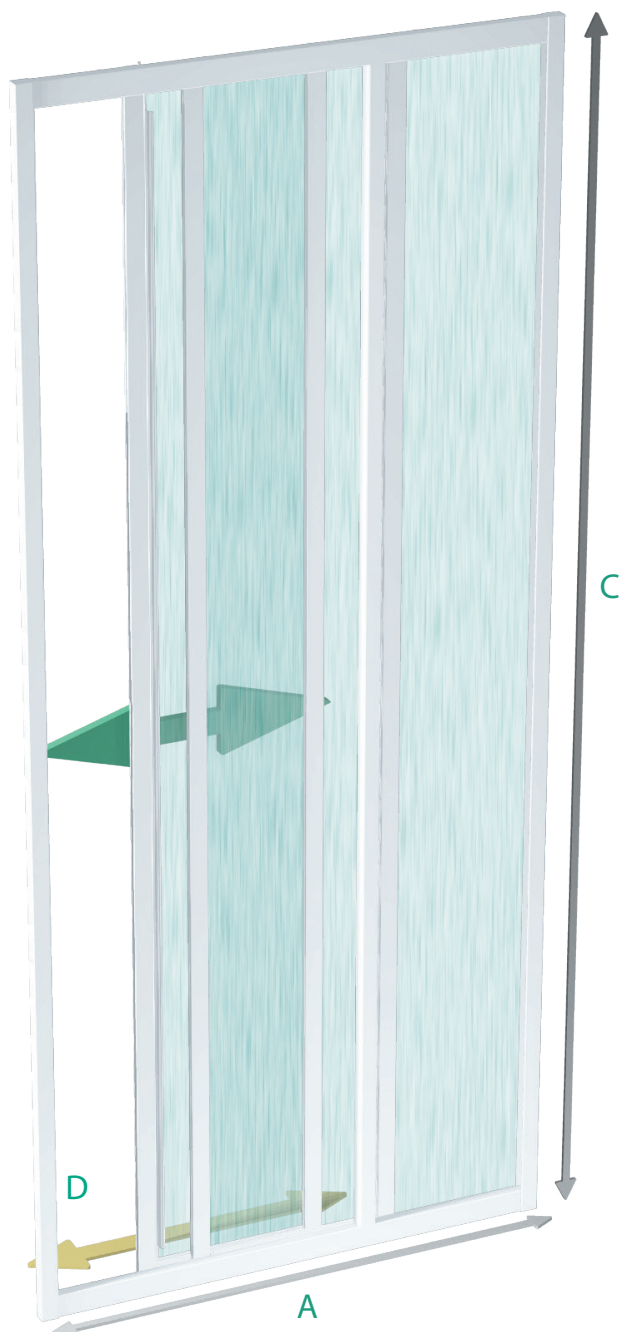

TEIKO®

SD 2/80/90/100

SD 2/80

A 80 cm, C 185 cm, D šířka vstupu 40 cm

SD 2/90

A 90 cm, C 185 cm, D šířka vstupu 48 cm

SD 2/100

A 100 cm, C 185 cm, D šířka vstupu 55 cm