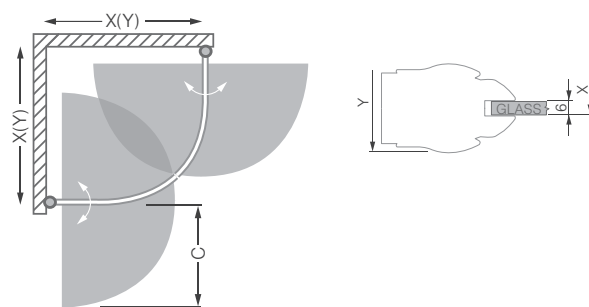

TR1

čtvrtkruhový sprchový kout s dvoukřídlymi otevíracími dveřmi

TYP	Objednací číslo	instalační rozměr (y)	výška (h)	šířka dveří (c)	PROFIL	VÝPLŇ	způsob dodání	CENA bez DPH
TR1/900	722-9000000-00-02	870-890	2012*	660	brilant	transparent	Z	14 742 Kč
	722-9000000-01-02				stříbro	transparent	Z	13 595 Kč
TR1/1000	722-1000000-00-02	970-990	2012*	760	brilant	transparent	Z	15 007 Kč
	722-1000000-01-02				stříbro	transparent	Z	14 125 Kč
TR1 Design+	701-9000000-00-17	870-890	2012*	660	brilant	potisk	Z	24 013 Kč

h* - výška sprchového koutu včetně kotvicích elementů
R - standard radius R550

POZOR: Nominální rozměry sprchových zástěn jsou určeny pro INSTALACI NA VANIČKU a montují se vždy s odsazením od kraje vaničky. Při INSTALACI NA DLAŽBU tak hrozí, že rozměr sprchové zástěny bude menší než změřená šířka dlažby. Je třeba se řídit tabulkami rozměrů na stránkách "TECHNICKÁ SPECIFIKACE" na konci katalogu (str. 136 - 146).

Designové madlo
z leštěné nerezí

Profil se zdvihovým
mechanismem

TR1 Design Plus