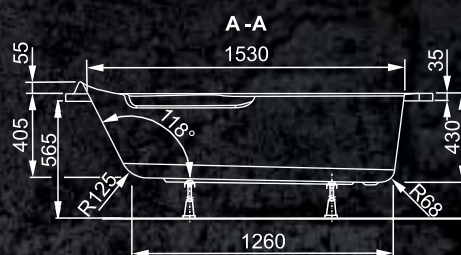

## TECHNICKÉ ÚDAJE

ROZMĚR	OBJEM	OBJ. KÓD	DOP. CENA S DPH
1600 x 1050 x 430 L	227 l	VPBA163SEL3LX-01/NO	9 480,- Kč
1600 x 1050 x 430 P	270 l	VPBA163SEL3PX-01/NO	9 480,- Kč

### DOPLŇKY:

Ceny jsou včetně nožiček

PANEL SELÉNA 160 L	VPPP16005FL3-01/DR	3 230,- Kč
PANEL SELÉNA 160 P	VPPP16005FR3-01/DR	3 230,- Kč
ZÁSTĚNA SELÉNA 160 L + P	VIZ STR. 51	

**AGNERPLAST**<sup>®</sup>  
katalog výrobků