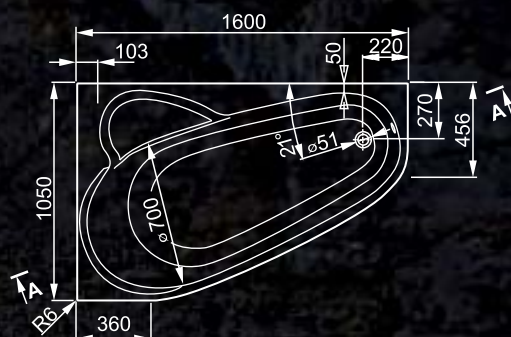

# SELÉNA 160

## TECHNICKÉ ÚDAJE

ROZMĚR	OBJEM	OBJ. KÓD	DOP. CENA S DPH
1600 x 1050 x 430 L	227 l	VPBA163SEL3LX-01/NO	9 480,- Kč
1600 x 1050 x 430 P	270 l	VPBA163SEL3PX-01/NO	9 480,- Kč

### DOPLŇKY:

Ceny jsou včetně nožiček

PANEL SELÉNA 160 L	VPPP16005FL3-01/DR	3 230,- Kč
PANEL SELÉNA 160 P	VPPP16005FR3-01/DR	3 230,- Kč
ZÁSTĚNA SELÉNA 160 L + P	VIZ STR. 51	

**AGNERPLAST**<sup>®</sup>  
katalog výrobků