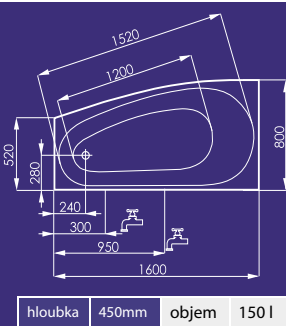

nerezové madlo
1.309,- včetně DPH

podhlavník
1.369,- včetně DPH

hloubka 450mm objem 150 l