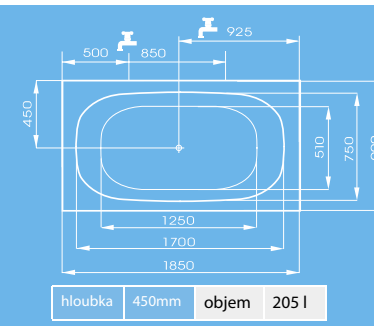

k čelnímu panelu nutné objednat samonosný rám 2.499,- včetně DPH

hloubka 450mm objem 205 l

design vany

Santech design je výsledkem koncepční intenzivní spolupráce s designérskými studii, renomovanými designéry, mezi něž bezesporu patří: