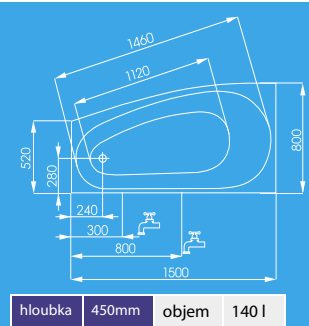

čelní panel *
3.451,- včetně DPH

skleněná zástěna 950x1400
6.880,- včetně DPH

hloubka 450mm objem 140 l

- odolnost vůči chemikáliím a barvivům pro domácnost
- zaručená pevnost při mechanickém zatížení
- podpěry k vaně v ceně
- povrch s antibakteriální úpravou
- snadná údržba vany

k čelnímu panelu nutné objednat samonosný rám 2.499,- včetně DPH