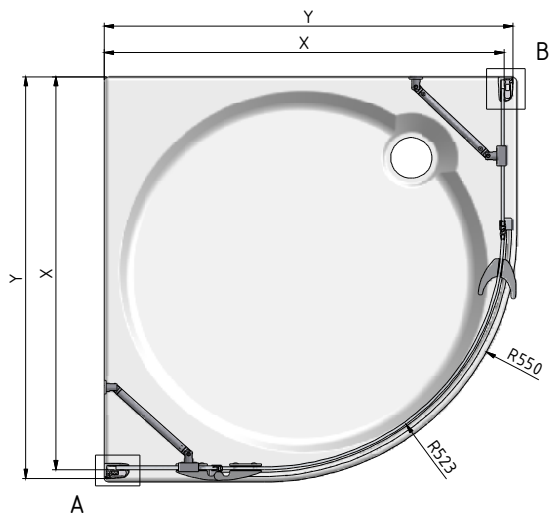

GR1

X-změřená vzdálenost od zdi k vnější hraně skla

Rozměrové označení zástěny	Instalace skla X (mm)		Instalační rozměry Y (mm)	
	MIN	MAX	MIN	MAX
900	855	870	875	890
1000	955	970	975	990