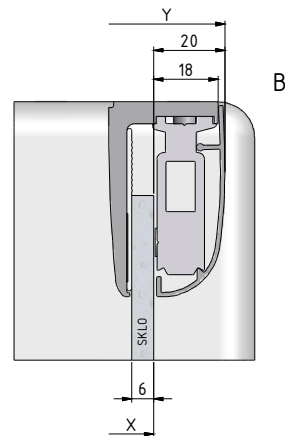

GR1

X-změřená vzdálenost od zdi k vnější hraně skla

Rozměrové označení zástěny	Instalace skla X (mm)		Instalační rozměry Y (mm)	
	MIN	MAX	MIN	MAX
900	855	870	875	890
1000	955	970	975	990