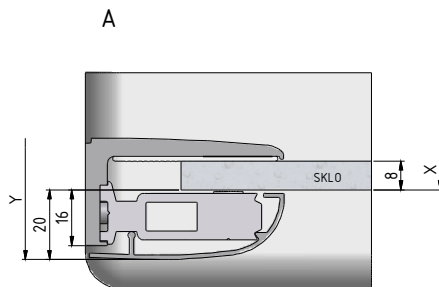

GR1

X-změřená vzdálenost od zdi k vnější hraně skla

Rozměrové označení zástěny	Instalace skla X (mm)		Instalační rozměry Y (mm)	
	MIN	MAX	MIN	MAX
900	855	870	875	890
1000	955	970	975	990