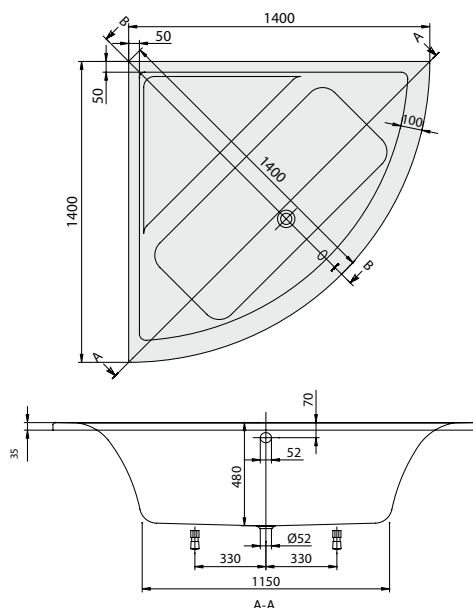

# Subway™

(Rohová 1400x1400)

Nohy nejsou standardní součástí dodávky.

#### Umístění technických částí 1

Přístup přes: 1 - 4  
 Spínací skříňka: 1  
 Ovládání na okraji vany: 1  
 Přijímač: 4  
 Multibox otevřený: 1 - 4

#### Umístění technických částí 2

Přístup přes: 1 - 4  
 Spínací skříňka: 4  
 Ovládání na okraji vany: 4  
 Přijímač: 1  
 Multibox otevřený: 1 - 4