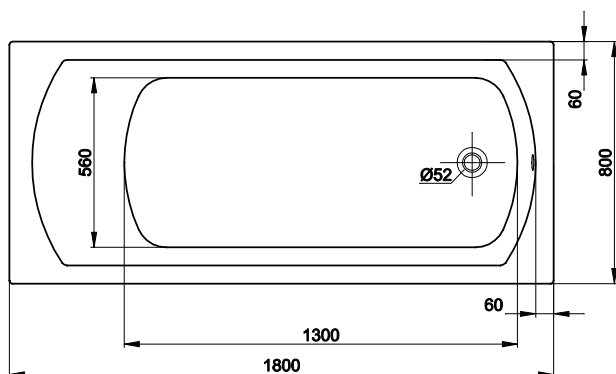

Wanna PERFECT 180 x 80

KOŁO

WANNY
AKRYLOWE

Numer: **XWP1080**

Wymiar: 1800 x 800 mm
 Głębokość: 435 mm
 Wys. krawędzi zewn. 35 mm
 Pojemność do
 dolnej krawędzi
 otworu przelewowego: 290 l
 Waga: 22 kg

WANNY AKRYLOWE