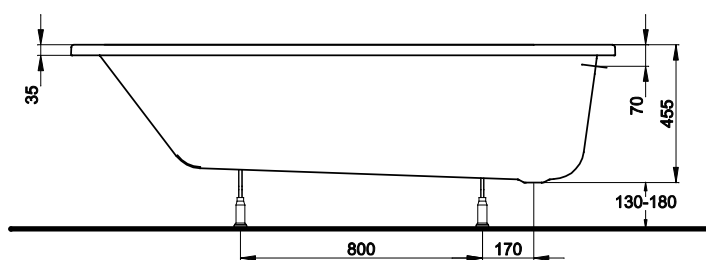

Wanna PERFECT 180 x 80

KOŁO

WANNY
AKRYLOWE

Numer: **XWP1080**

Wymiar: 1800 x 800 mm
 Głębokość: 435 mm
 Wys. krawędzi zewn. 35 mm
 Pojemność do
 dolnej krawędzi
 otworu przelewowego: 290 l
 Waga: 22 kg

WANNY AKRYLOWE