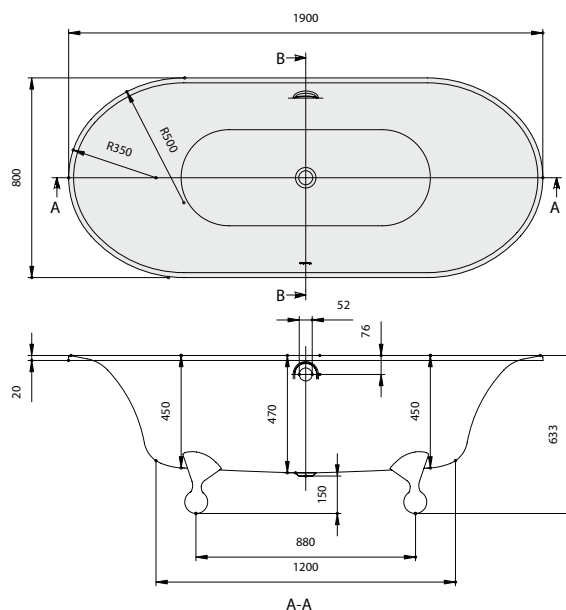

Ceta

Skupina Cetus

(Oválná 1900x800)

Vana do prostoru vč. noh (bez příplatku).

Plastové nohy v barvách antracit/žulová optika (CO1), černá (A14), bílá (A04), hliník (A15).

Požadovanou barvu noh uveďte při objednávce.

Quaryl®
by Villeroy & Boch

Objednací číslo	Název a provedení	Rozměry d x š	Rozměry dna d x š	Obsah (l) vč. 1 osoby	Váha kg	Barvy	
						Lesk	Mat
BQ190CEA7V	Ceta	1900x800	1200x530	175	41,4	81.000,-	-
BQ190CEA7V-C0	Ceta (barva yellowstone)					90.840,-	-
BQ190CEA7V-E0	Ceta (barva nightblue)					90.840,-	-

Příslušenství k vanám:		Cena
Objednací číslo	Popis	
99960061	Kombinovaný odpad/přepad, řetízek a zátka (1900 mm), pochromováno	12.450,-
90601061	Multiplex Trio, pochromováno	10.020,-
90602061	Multiplex Trio vč. přerušení potrubí, pochromováno	16.950,-