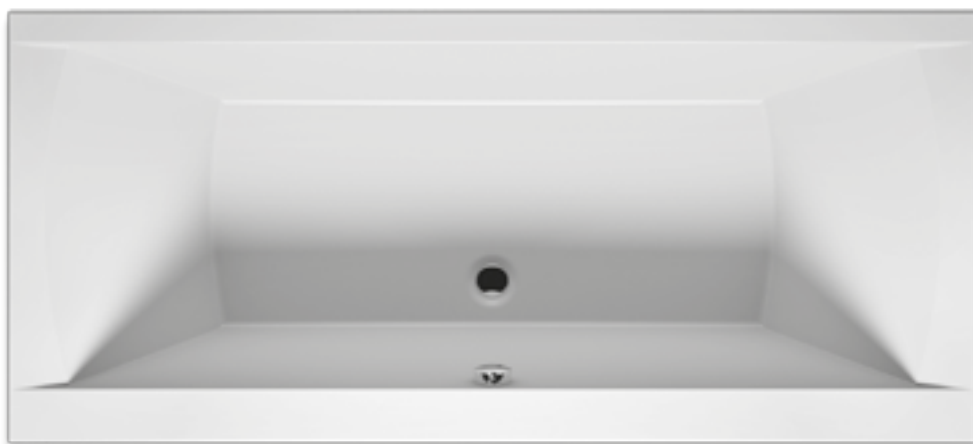

OBDÉLNÍKOVÉ VANY JULIA

160x70 cm, 180x80 cm, 190x90 cm

Pravá

Další perokresby k vaně JULIA si můžete prohlédnout na straně 179.

Kód	Rozměr / Objem	Cena	Masážní systémy									
			Hit1	Hit2	Hit3	Top1	Top2	Top5	Pro6	Pro7	Pro8	Lux8
				Hydro 6+4+2	Hydro 6+4+2		Hydro 6+4+2	Hydro 6+4+2	Hydro 6+4+2	Hydro 6+4+2		Hydro 4+4+2
			Aero 11		Aero 11	Aero 11		Aero 11		Aero 11		Aero 11
									Světlo / Čištění	Světlo / Čištění		Světlo / Čištění
			14 200,-	15 500,-	28 000,-	22 000,-	26 000,-	34 000,-	39 300,-	52 500,-		57 800,-
BA71	160 x 70 cm / 195 l	7 980,-	•	•	—	•	•	—	•	—	—	—
BA72	180 x 80 cm / 260 l	9 660,-	•	•	•	•	•	•	•	•	—	•
BA69	190 x 90 cm / 320 l	10 290,-	•	•	•	•	•	•	•	•	—	•

Všechny ceny masážních systémů jsou bez akrylátové vany a včetně standardní odtokové a přepadové soupravy.

	Vybavení za příplatek – Masážní systémy			Vybavení za příplatek – Vany		Příslušenství				
Popis výrobku	LCD pouze pro WP Pro/Lux	LCD + Příklad pouze pro WP Pro/Lux	LED Barevná terapie pouze pro WP Pro/Lux (doplatek)	LED Světlo bílé pro vany bez systému	LED Barevná terapie pro vany bez systému	Odtoková souprava	Odtoková souprava s napouštěním přepadem	Odtoková souprava Multiplex	Odtoková souprava s napouštěním přepadem Multiplex Trio	Odtoková souprava s napouštěním přes odpad Multiplex Trio-F
Kód				AL00L114115	AL00C116117	560100210	560100396	560100310	560100360	560100385
Cena	6 615,-	13 230,-	3 360,-	7 245,-	7 980,-	945,-	2 625,-	1 470,-	3 773,-	10 290,-

	Příslušenství											
Popis výrobku	Podpěry		Madlo		Madlo		Podhlavník		Příslušné vanové zástěny najdete na straně 32	Rovně panely (57,0 cm), viz strana 41	Tekutina do čističky jednotky 1 l	Dezinfekční tablety 75 ks
Kód	BA71/72	BA69	Černá	Stříbrmošedá	Leštěná nerez	Černá	Stříbrmošedá				REDIS0002	REDIS0001
Cena	420,-	420,-	630,-		1 680,-	735,-					315,-	473,-