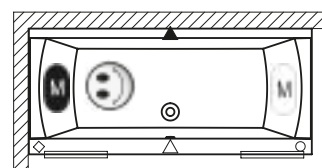

OBDÉLNÍKOVÉ VANY JULIA

160x70 cm, 180x80 cm, 190x90 cm

Pravá

Další perokresby k vaně JULIA si můžete prohlédnout na straně 179.

Kód	Rozměr / Objem	Cena	Masážní systémy									
			Hit1	Hit2	Hit3	Top1	Top2	Top5	Pro6	Pro7	Pro8	Lux8
				Hydro 6+4+2	Hydro 6+4+2		Hydro 6+4+2	Hydro 6+4+2	Hydro 6+4+2	Hydro 6+4+2		Hydro 4+4+2
			Aero 11		Aero 11	Aero 11		Aero 11		Aero 11		Aero 11
									Světlo / Čištění	Světlo / Čištění		Světlo / Čištění
			14 200,-	15 500,-	28 000,-	22 000,-	26 000,-	34 000,-	39 300,-	52 500,-		57 800,-
BA71	160 x 70 cm / 195 l	7 980,-	•	•	—	•	•	—	•	—	—	—
BA72	180 x 80 cm / 260 l	9 660,-	•	•	•	•	•	•	•	•	—	•
BA69	190 x 90 cm / 320 l	10 290,-	•	•	•	•	•	•	•	•	—	•

Všechny ceny masážních systémů jsou bez akrylátové vany a včetně standardní odtokové a přepadové soupravy.

	Vybavení za příplatek – Masážní systémy			Vybavení za příplatek – Vany		Příslušenství				
Popis výrobku	LCD pouze pro WP Pro/Lux	LCD + Příklad pouze pro WP Pro/Lux	LED Barevná terapie pouze pro WP Pro/Lux (doplatek)	LED Světlo bílé pro vany bez systému	LED Barevná terapie pro vany bez systému	Odtoková souprava	Odtoková souprava s napouštěním přepadem	Odtoková souprava Multiplex	Odtoková souprava s napouštěním přepadem Multiplex Trio	Odtoková souprava s napouštěním přes odpad Multiplex Trio-F
Kód				AL00L114115	AL00C116117	560100210	560100396	560100310	560100360	560100385
Cena	6 615,-	13 230,-	3 360,-	7 245,-	7 980,-	945,-	2 625,-	1 470,-	3 773,-	10 290,-