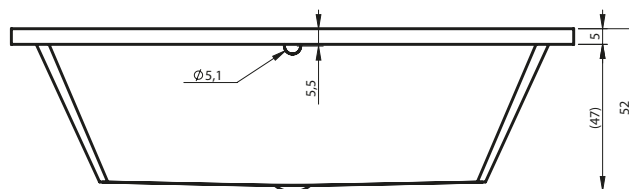

OBDÉLNÍKOVÉ VANY JULIA

160x70 cm, 180x80 cm, 190x90 cm

Pravá

Další perokresby k vaně JULIA si můžete prohlédnout na straně 179.

Kód	Rozměr / Objem	Cena	Masážní systémy									
			Hit1	Hit2	Hit3	Top1	Top2	Top5	Pro6	Pro7	Pro8	Lux8
				Hydro 6+4+2	Hydro 6+4+2		Hydro 6+4+2	Hydro 6+4+2	Hydro 6+4+2	Hydro 6+4+2		Hydro 4+4+2
			Aero 11		Aero 11	Aero 11		Aero 11		Aero 11		Aero 11
									Světlo / Čištění	Světlo / Čištění		Světlo / Čištění
			14 200,-	15 500,-	28 000,-	22 000,-	26 000,-	34 000,-	39 300,-	52 500,-		57 800,-
BA71	160 x 70 cm / 195 l	7 980,-	•	•	—	•	•	—	•	—	—	—
BA72	180 x 80 cm / 260 l	9 660,-	•	•	•	•	•	•	•	•	—	•
BA69	190 x 90 cm / 320 l	10 290,-	•	•	•	•	•	•	•	•	—	•

Všechny ceny masážních systémů jsou bez akrylátové vany a včetně standardní odtokové a přepadové soupravy.

	Vybavení za příplatek – Masážní systémy			Vybavení za příplatek – Vany		Příslušenství				
Popis výrobku	LCD pouze pro WP Pro/Lux	LCD + Příklad pouze pro WP Pro/Lux	LED Barevná terapie pouze pro WP Pro/Lux (doplatek)	LED Světlo bílé pro vany bez systému	LED Barevná terapie pro vany bez systému	Odtoková souprava	Odtoková souprava s napouštěním přepadem	Odtoková souprava Multiplex	Odtoková souprava s napouštěním přepadem Multiplex Trio	Odtoková souprava s napouštěním přes odpad Multiplex Trio-F
Kód				AL00L114115	AL00C116117	560100210	560100396	560100310	560100360	560100385
Cena	6 615,-	13 230,-	3 360,-	7 245,-	7 980,-	945,-	2 625,-	1 470,-	3 773,-	10 290,-