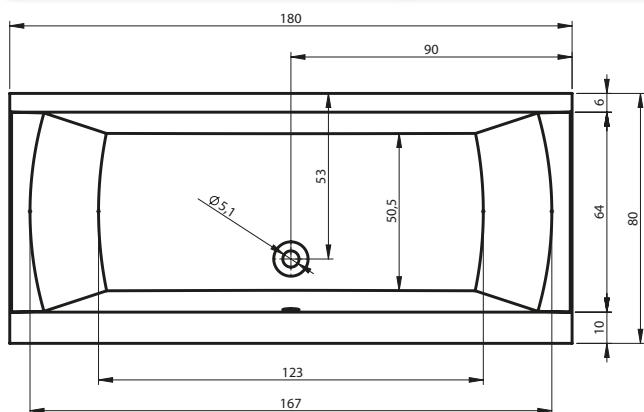

OBDÉLNÍKOVÉ VANY JULIA

160x70 cm, 180x80 cm, 190x90 cm

Pravá

Další perokresby k vaně JULIA si můžete prohlédnout na straně 179.

Kód	Rozměr / Objem	Cena	Masážní systémy									
			Hit1	Hit2	Hit3	Top1	Top2	Top5	Pro6	Pro7	Pro8	Lux8
				Hydro 6+4+2	Hydro 6+4+2		Hydro 6+4+2	Hydro 6+4+2	Hydro 6+4+2	Hydro 6+4+2		Hydro 4+4+2
			Aero 11		Aero 11	Aero 11		Aero 11		Aero 11		Aero 11
									Světlo / Čištění	Světlo / Čištění		Světlo / Čištění
			14 200,-	15 500,-	28 000,-	22 000,-	26 000,-	34 000,-	39 300,-	52 500,-		57 800,-
BA71	160 x 70 cm / 195 l	7 980,-	•	•	—	•	•	—	•	—	—	—
BA72	180 x 80 cm / 260 l	9 660,-	•	•	•	•	•	•	•	•	—	•
BA69	190 x 90 cm / 320 l	10 290,-	•	•	•	•	•	•	•	•	—	•

Všechny ceny masážních systémů jsou bez akrylátové vany a včetně standardní odtokové a přepadové soupravy.

	Vybavení za příplatek – Masážní systémy			Vybavení za příplatek – Vany		Příslušenství				
Popis výrobku	LCD pouze pro WP Pro/Lux	LCD + Příklad pouze pro WP Pro/Lux	LED Barevná terapie pouze pro WP Pro/Lux (doplatek)	LED Světlo bílé pro vany bez systému	LED Barevná terapie pro vany bez systému	Odtoková souprava	Odtoková souprava s napouštěním přepadem	Odtoková souprava Multiplex	Odtoková souprava s napouštěním přepadem Multiplex Trio	Odtoková souprava s napouštěním přes odpad Multiplex Trio-F
Kód				AL00L114115	AL00C116117	560100210	560100396	560100310	560100360	560100385
Cena	6 615,-	13 230,-	3 360,-	7 245,-	7 980,-	945,-	2 625,-	1 470,-	3 773,-	10 290,-