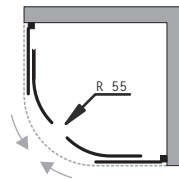

## Toledo

Kout

90 × 90 × 200 cm, R550 8 990 Kč

Rám – leštěný hliník / bílý

Sklo – 5 mm bezp. matné

Otevírání – posuvné

Vanička – hluboká samonosná  
se sedátkem

cena