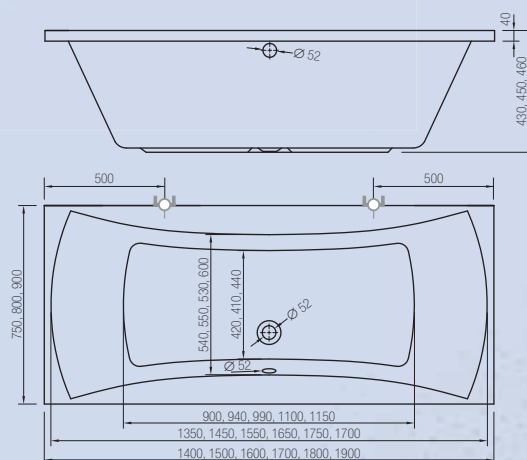

florence

Vana Florence zaujme svým moderním designem uplatňujícím jemné linie a jeden ze šesti rozměrů vyřeší problém v každé koupelně.

rozměr 1400 × 750 mm	objem 140 l	cena 5 790 Kč
1500 × 750 mm	150 l	5 890 Kč
1600 × 750 mm	160 l	5 990 Kč
1700 × 750 mm	170 l	6 090 Kč
1800 × 800 mm	190 l	7 490 Kč
1900 × 900 mm	200 l	9 490 Kč

materiál	100% akrylát
výška čelního panelu	56 + okraj vany 4 cm
cena čelního panelu	+ 2 890 Kč
cena bočního panelu	+ 1 690 Kč

doplňky:

cena vanového sifonu – chrom	+ 630 Kč
cena vanového sifonu s napouštěním přes přepad – chrom	+ 2 490 Kč
cena podhlavníku 1 ks	+ 890 Kč
cena madla 1 ks	+ 990 Kč
cena chromoterapeutického osvětlení HOPA	+ 3 990 Kč
cena chromoterapeutického osvětlení OPTIMA (25 světelných bodů)	+ 33 990 Kč