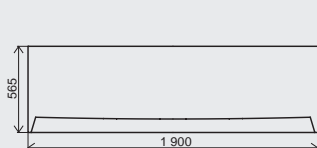

Výrobky v bílé barvě jsou standardně dodávány do 14 dnů. Ceny jsou uvedeny v Kč včetně DPH. Připravujeme v 1. pololetí 2009.