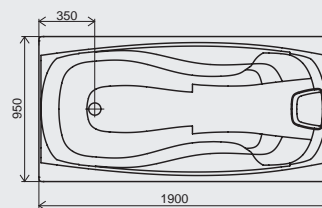

Výrobky v bílé barvě jsou standardně dodávány do 14 dnů. Ceny jsou uvedeny v Kč včetně DPH. Připravujeme v 1. pololetí 2009.