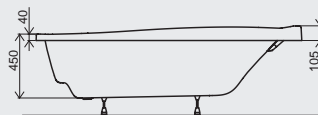

Výrobky v bílé barvě jsou standardně dodávány do 14 dnů. Ceny jsou uvedeny v Kč včetně DPH. Připravujeme v 1. pololetí 2009.