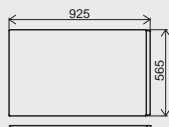

Výrobky v bílé barvě jsou standardně dodávány do 14 dnů. Ceny jsou uvedeny v Kč včetně DPH. Připravujeme v 1. pololetí 2009.