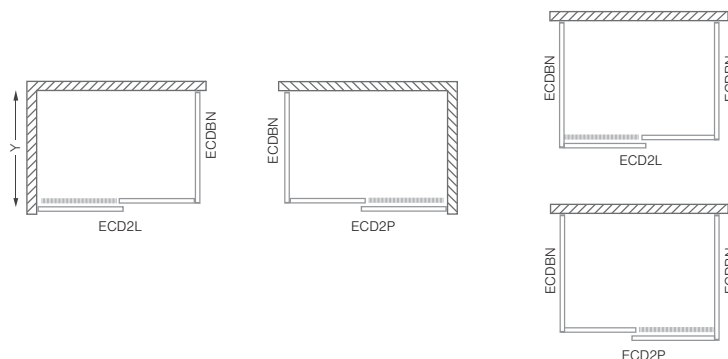

ECD2P+ECDBN

sprchové dveře posuvné
v kombinaci s boční stěnou

ECDBN - boční stěna k "ECD01N a ECD2L(P)"

TYP	Objednací číslo	instalační rozměr (y)	výška (h)	vstupní otvor (c)	PROFIL	VÝPLŇ	způsob dodání	CENA bez DPH
ECDBN / 800	563-8000000-00-02	765-800	2050	-	brilant	transparent	S	6 573 Kč
	563-8000000-05-02				černý elox	transparent	O	6 573 Kč
ECDBN / 900	563-9000000-00-02	865 - 900	2050	-	brilant	transparent	S	6 894 Kč
	563-9000000-05-02				černý elox	transparent	O	6 894 Kč
ECDBN / 1000	563-1000000-00-02	965-1000	2050	-	brilant	transparent	O	7 216 Kč
	563-1000000-05-02				černý elox	transparent	O	7 216 Kč

univerzální LEVÉ i PRAVÉ provedení

ATYPICKÉ PŘÍKONÁNÍ:

TYP	šířka	výška	PROFIL	VÝPLŇ	způsob dodání	CENA bez DPH
ECDBN	do 1 100mm	do 2 050mm	brilant	transparent	Z	9 381 Kč
ECDBN	do 1 100mm	do 2 050mm	černý elox	transparent	Z	9 381 Kč

ECDBN - nelze použít jako samostatně stojící stěnu

POZOR: Nominální rozměry sprchových zástěn jsou určeny pro INSTALACI NA VANIČKU a montují se vždy s odsazením od kraje vaničky. Při INSTALACI NA DLAŽBU tak hrozí, že rozměr sprchové zástěny bude menší než změřená šířka dlažby. Je třeba se řídit tabulkami rozměrů, které jsou uvedeny v montážních návodech nebo na www.rorotechnik.cz.