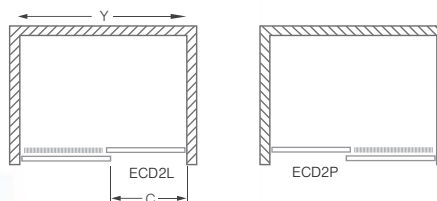

ECD2L

sprchové dveře posuvné
pro instalaci do niky

ECD2L(P) - sprchové dveře posuvné

TYP	Objednací číslo	instalační rozměr (y)	výška (h)	vstupní otvor (c)	PROFIL	VÝPLŇ	způsob dodání	CENA bez DPH
* ECD2L - Levé provedení								
ECD2L / 1200	564-120000L-00-02	1165 - 1215	2050	490	brilant	transparent	S	12 908 Kč
	564-120000L-05-02				černý elox	transparent	O	12 908 Kč
ECD2L / 1300	564-130000L-00-02	1265 - 1315	2050	540	brilant	transparent	O	13 358 Kč
	564-130000L-05-02				černý elox	transparent	O	13 358 Kč
ECD2L / 1400	564-140000L-00-02	1365 - 1415	2050	590	brilant	transparent	O	13 808 Kč
	564-140000L-05-02				černý elox	transparent	O	13 808 Kč
ECD2L / 1500	564-150000L-00-02	1465 - 1515	2050	640	brilant	transparent	O	14 258 Kč
	564-150000L-05-02				černý elox	transparent	O	14 258 Kč
* ECD2P - Pravé provedení								
ECD2P / 1200	565-120000P-00-02	1165 - 1215	2050	490	brilant	transparent	S	12 908 Kč
	565-120000P-05-02				černý elox	transparent	O	12 908 Kč
ECD2P / 1300	565-130000P-00-02	1265 - 1315	2050	540	brilant	transparent	O	13 358 Kč
	565-130000P-05-02				černý elox	transparent	O	13 358 Kč
ECD2P / 1400	565-140000P-00-02	1365 - 1415	2050	590	brilant	transparent	O	13 808 Kč
	565-140000P-05-02				černý elox	transparent	O	13 808 Kč
ECD2P / 1500	565-150000P-00-02	1465 - 1515	2050	640	brilant	transparent	O	14 258 Kč
	565-150000P-05-02				černý elox	transparent	O	14 258 Kč

ATYPICKÉ PŘÍKONÁNÍ:

TYP	šířka	výška	PROFIL	VÝPLŇ	způsob dodání	CENA bez DPH
ECD2L(P)	do 1 500mm	do 2 050mm	brilant	transparent	Z	18 535 Kč
ECD2L(P)	do 1 500mm	do 2 050mm	černý elox	transparent	Z	18 535 Kč