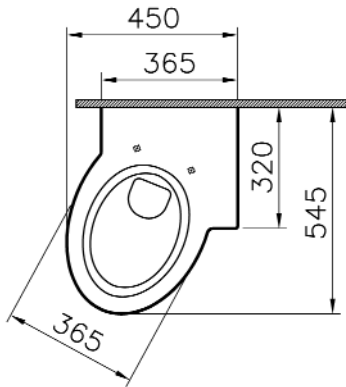

Description	: Wall-hung WC Pan (asymmetrical left)
Tanım	: Asma Klozet (soldan asimetrik)
Bezeichnung	: Wand-Tiefspül-WC (Asymmetrisch Links)
Code-No / Kod / Code	: 4202
Weight / Ağırlık / Gewicht (kg)	: 29,5
Compatible items	: 40-003-009 Toilet Seat (soft-closing) 7XX-1750 Concealed Cistern
Uyumlu Ürünler	: 40-003-009 Klozet Kapağı (yavaş kapanır) 7XX-1750 Rezervuar
Zubehör passend zu	: 40-003-009 WC-Sitz (mit Absenkaomatik) 7XX-1750 Unterputz-Spülkasten
Materials / Malzeme / Material	: Vitreous China
Color / Renk / Farben	: 003 White / Beyaz / Weiß

1

2

3