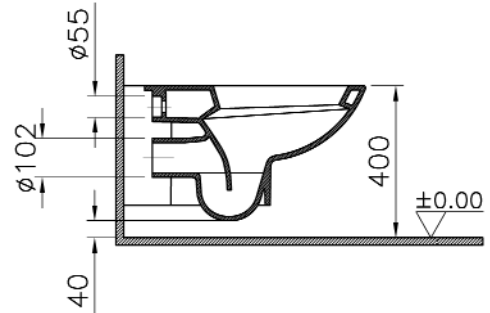

Description	: Wall-hung WC Pan (asymmetrical left)
Tanım	: Asma Klozet (soldan asimetrik)
Bezeichnung	: Wand-Tiefspül-WC (Asymmetrisch Links)
Code-No / Kod / Code	: 4202
Weight / Ağırlık / Gewicht (kg)	: 29,5
Compatible items	: 40-003-009 Toilet Seat (soft-closing) 7XX-1750 Concealed Cistern
Uyumlu Ürünler	: 40-003-009 Klozet Kapağı (yavaş kapanır) 7XX-1750 Rezervuar
Zubehör passend zu	: 40-003-009 WC-Sitz (mit Absenkaomatik) 7XX-1750 Unterputz-Spülkasten
Materials / Malzeme / Material	: Vitreous China
Color / Renk / Farben	: 003 White / Beyaz / Weiß

1

2

3